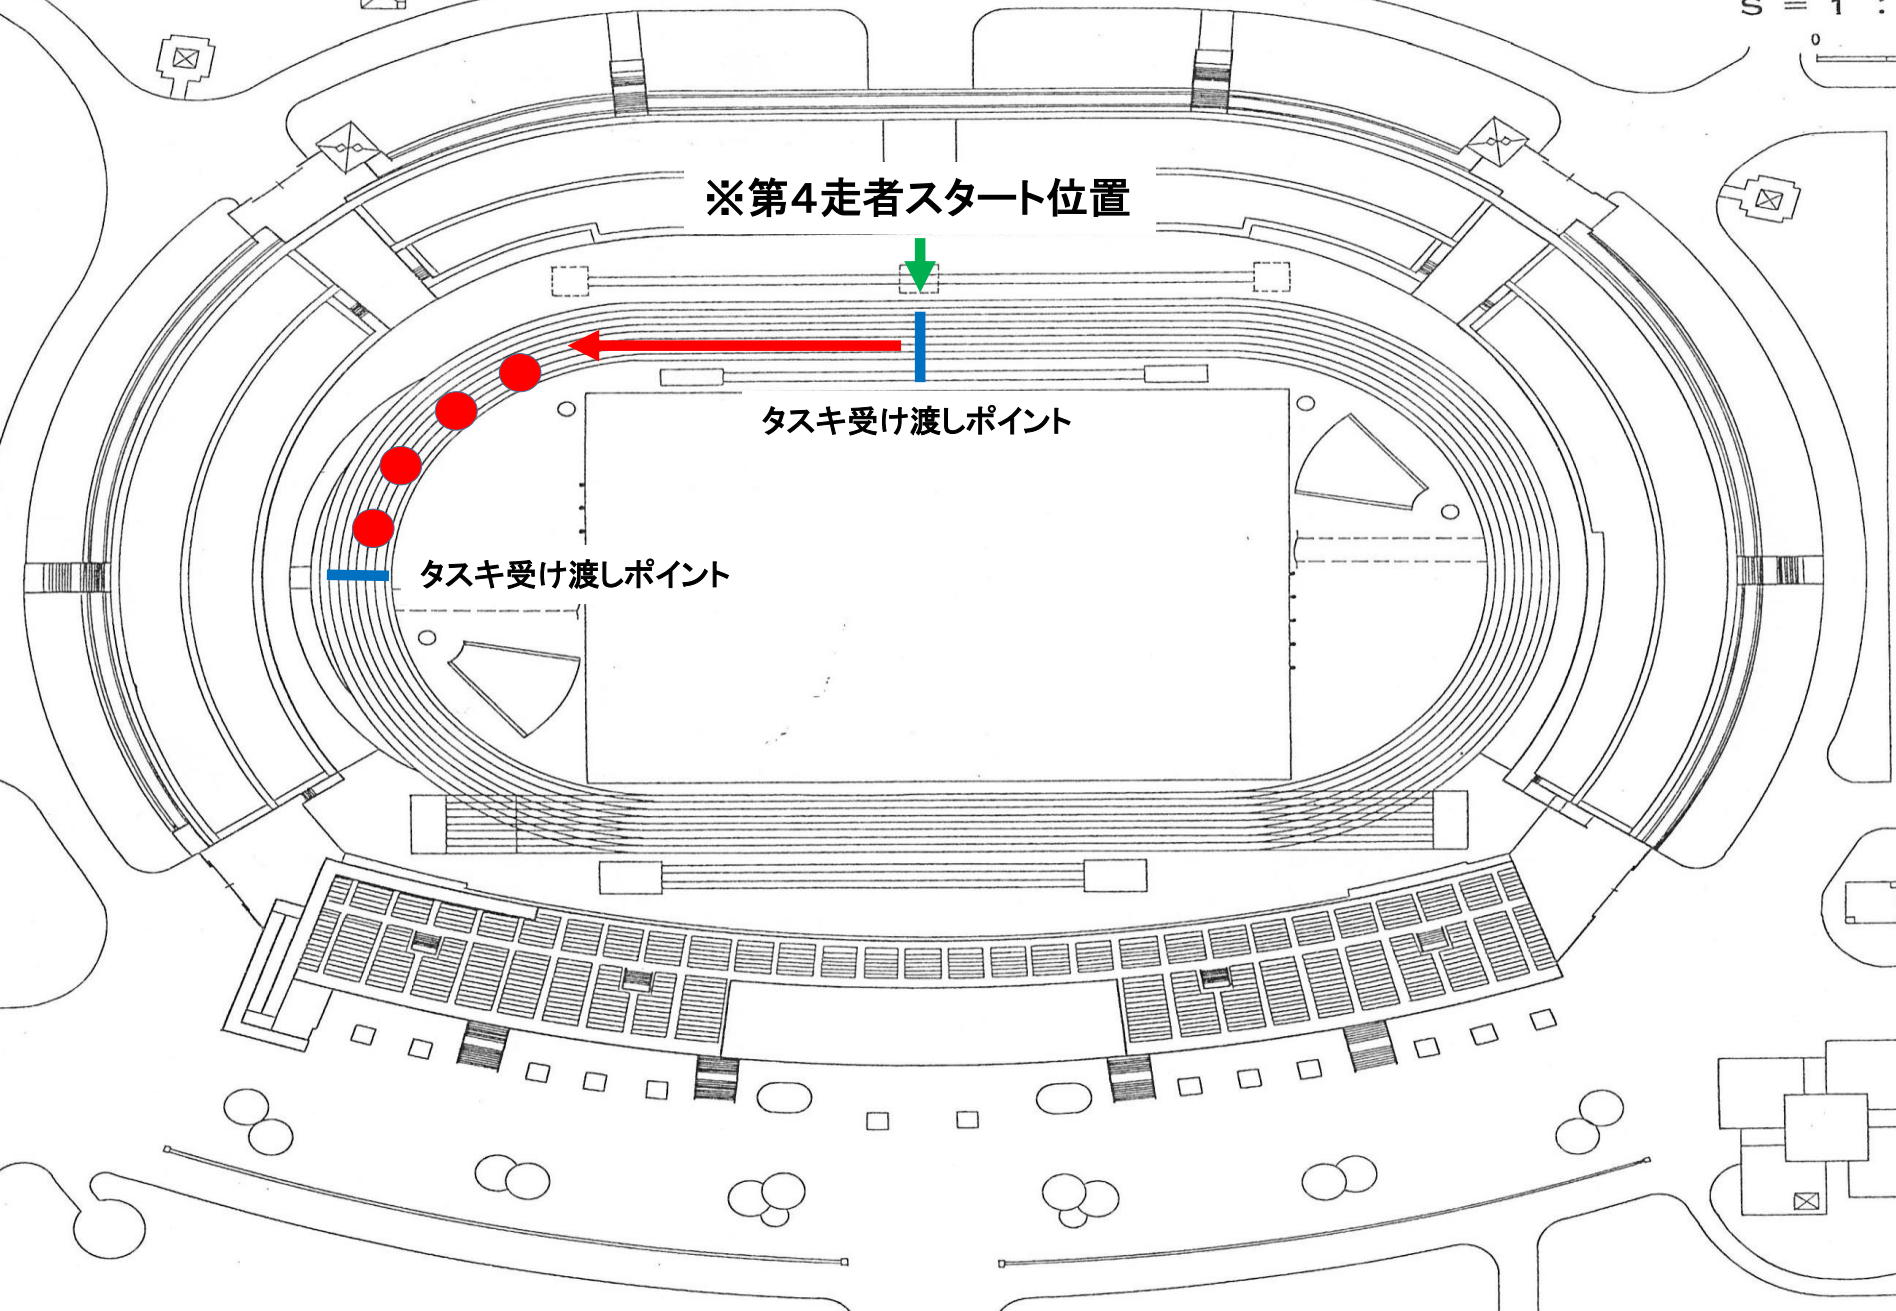

# 山の都ヴァンフォーレ駅伝幼児の部100mコース図

小瀬スポーツ公園メインスタンド

S = 1 : 1 0 0 0

**【幼児の部】**  
全長500m  
第2走者  
1人(100m)

タスキ受け渡しポイント

タスキ受け渡しポイント

※第2走者スタート位置

# 山の都ヴァンフォーレ駅伝幼児の部100mコース図

小瀬スポーツ公園メインスタンド

S = 1 : 1 0 0 0

**【幼児の部】**  
全長500m  
第3走者  
1人(100m)

タスキ受け渡しポイント

タスキ受け渡しポイント

※第3走者スタート位置

# 山の都ヴァンフォーレ駅伝幼児の部100mコース図

小瀬スポーツ公園メインスタンド

S = 1 : 1 0 0 0

**【幼児の部】**  
全長500m  
第4走者  
1人(100m)

※第4走者スタート位置

タスキ受け渡しポイント

タスキ受け渡しポイント

# 山の都ヴァンフォーレ駅伝幼児の部100mコース図

小瀬スポーツ公園メインスタンド

S = 1 : 1 0 0 0

**【幼児の部】**  
全長500m  
第5走者  
1人(100m)

※第5走者スタート位置

タスキ受け渡しポイント

ゴール位置