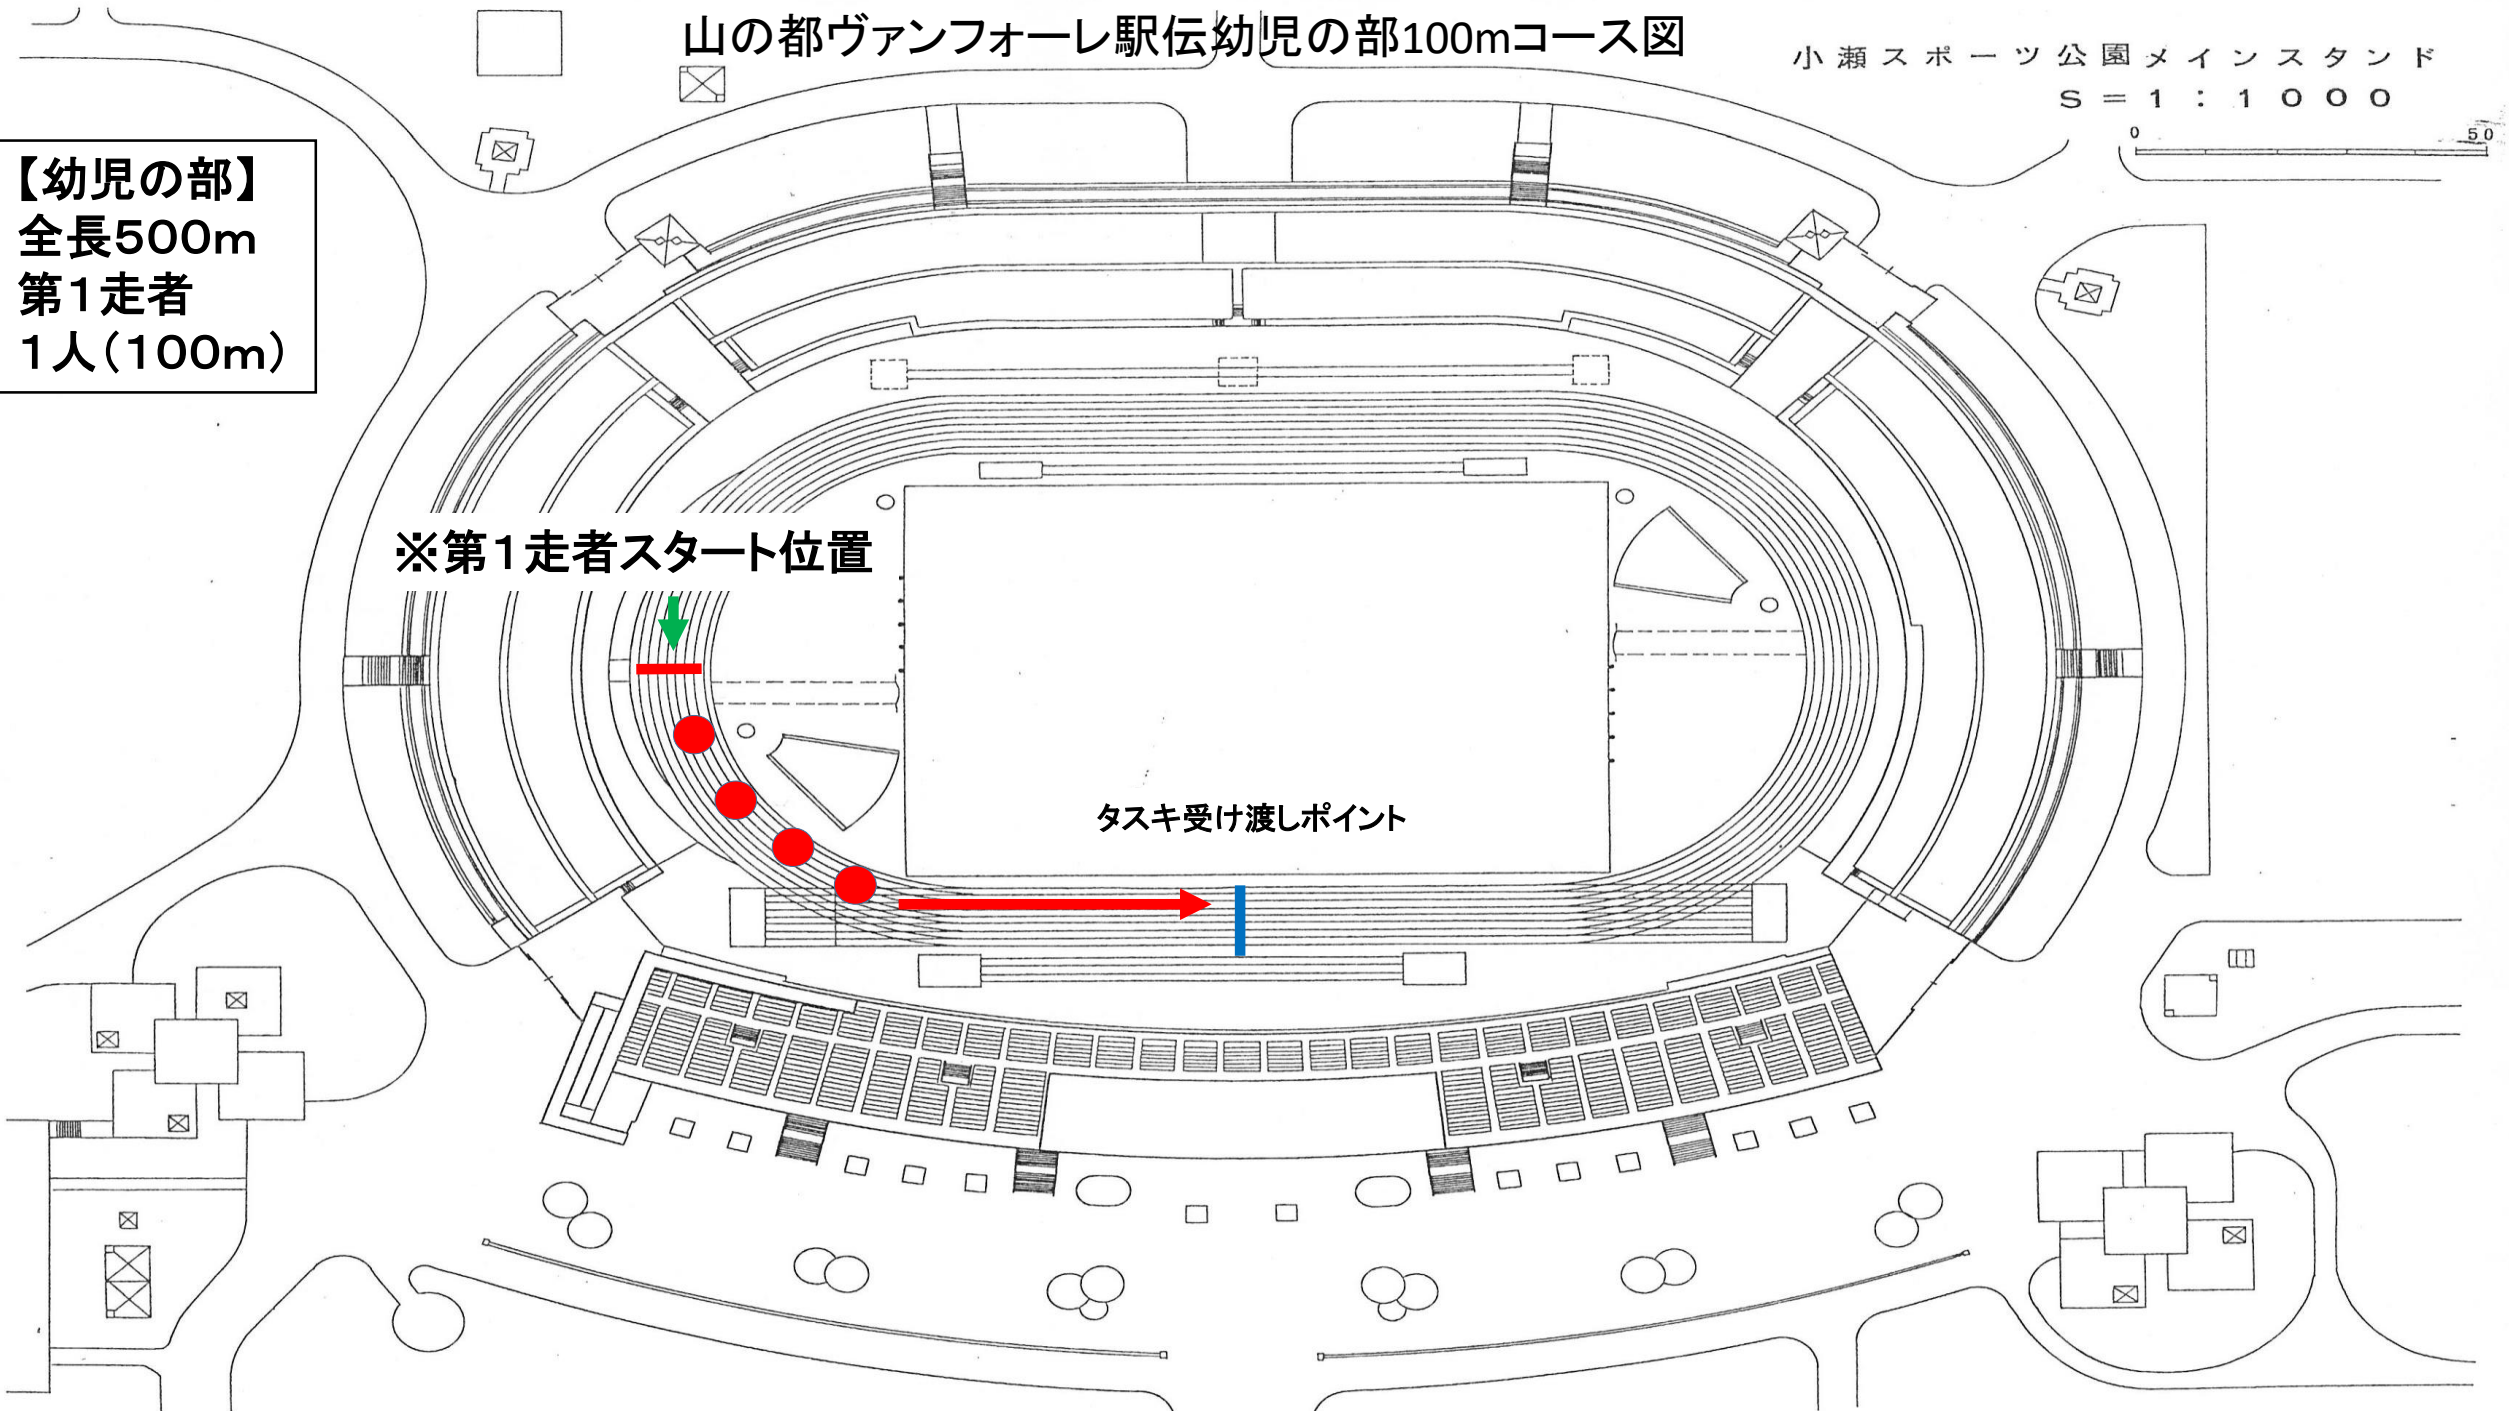

# 山の都ヴァンフォーレ駅伝幼児の部100mコース図

小瀬スポーツ公園メインスタンド

S = 1 : 1 0 0 0

**【幼児の部】**  
全長500m  
第1走者  
1人(100m)

※第1走者スタート位置

タスキ受け渡しポイント

# 山の都ヴァンフォーレ駅伝幼児の部100mコース図

小瀬スポーツ公園メインスタンド

S = 1 : 1 0 0 0

**【幼児の部】**  
全長500m  
第2走者  
1人(100m)

タスキ受け渡しポイント

タスキ受け渡しポイント

※第2走者スタート位置

# 山の都ヴァンフォーレ駅伝幼児の部100mコース図

小瀬スポーツ公園メインスタンド

S = 1 : 1 0 0 0

**【幼児の部】**  
全長500m  
第3走者  
1人(100m)

タスキ受け渡しポイント

タスキ受け渡しポイント

※第3走者スタート位置

# 山の都ヴァンフォーレ駅伝幼児の部100mコース図

小瀬スポーツ公園メインスタンド

S = 1 : 1 0 0 0

**【幼児の部】**  
全長500m  
第5走者  
1人(100m)

※第5走者スタート位置

タスキ受け渡しポイント

ゴール位置