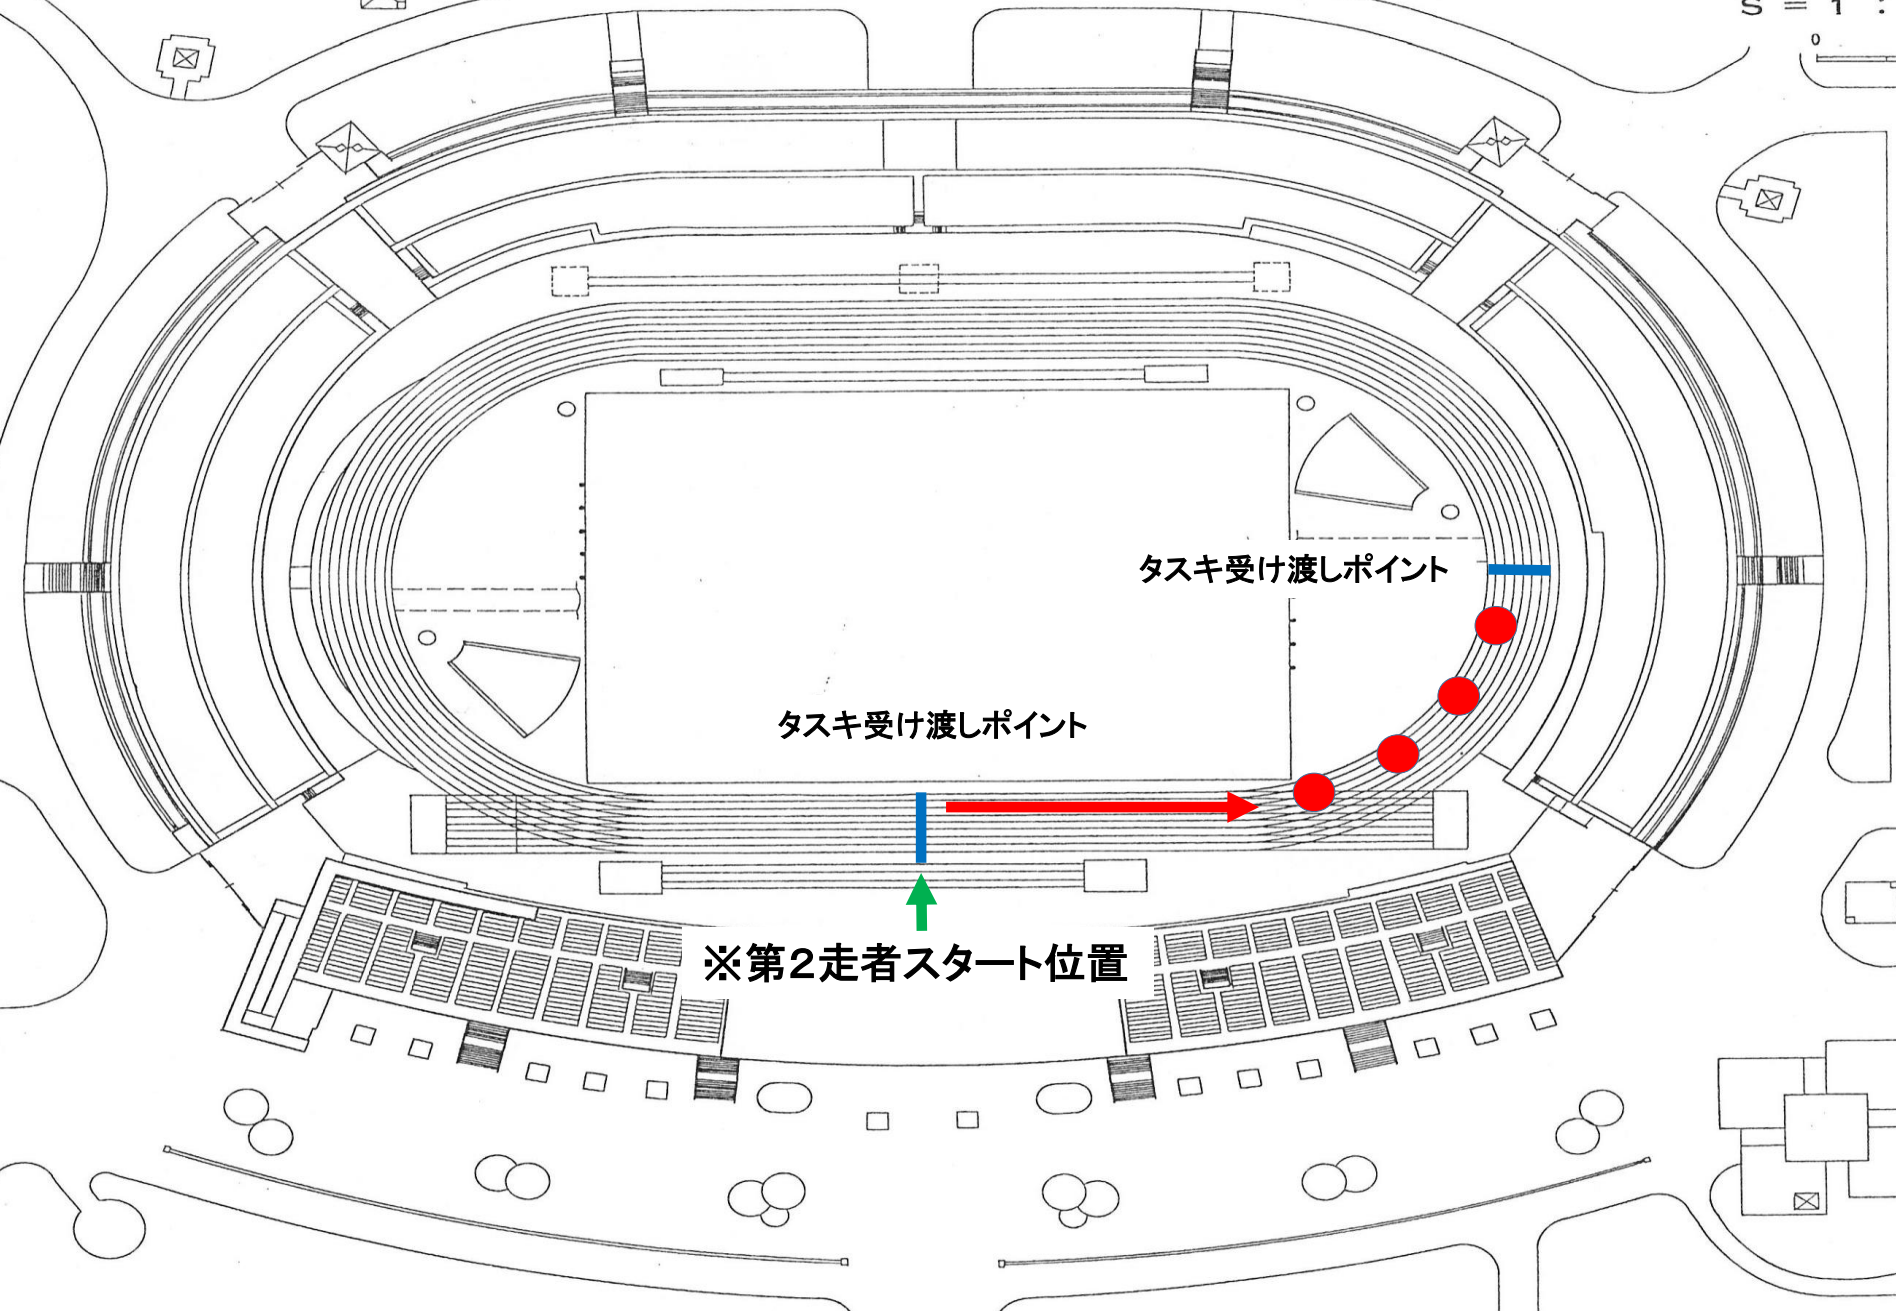

# 山の都ヴァンフォーレ駅伝幼児の部100mコース図

小瀬スポーツ公園メインスタンド

S = 1 : 1 0 0 0

**【幼児の部】**  
全長500m  
第1走者  
1人(100m)

※第1走者スタート位置

タスキ受け渡しポイント

# 山の都ヴァンフォーレ駅伝幼児の部100mコース図

小瀬スポーツ公園メインスタンド

S = 1 : 1 0 0 0

**【幼児の部】**  
全長500m  
第2走者  
1人(100m)

タスキ受け渡しポイント

タスキ受け渡しポイント

※第2走者スタート位置

# 山の都ヴァンフォーレ駅伝幼児の部100mコース図

小瀬スポーツ公園メインスタンド

S = 1 : 1 0 0 0

**【幼児の部】**  
全長500m  
第3走者  
1人(100m)

タスキ受け渡しポイント

タスキ受け渡しポイント

※第3走者スタート位置

# 山の都ヴァンフォーレ駅伝幼児の部100mコース図

小瀬スポーツ公園メインスタンド

S = 1 : 1 0 0 0

**【幼児の部】**  
全長500m  
第5走者  
1人(100m)

※第5走者スタート位置

タスキ受け渡しポイント

ゴール位置