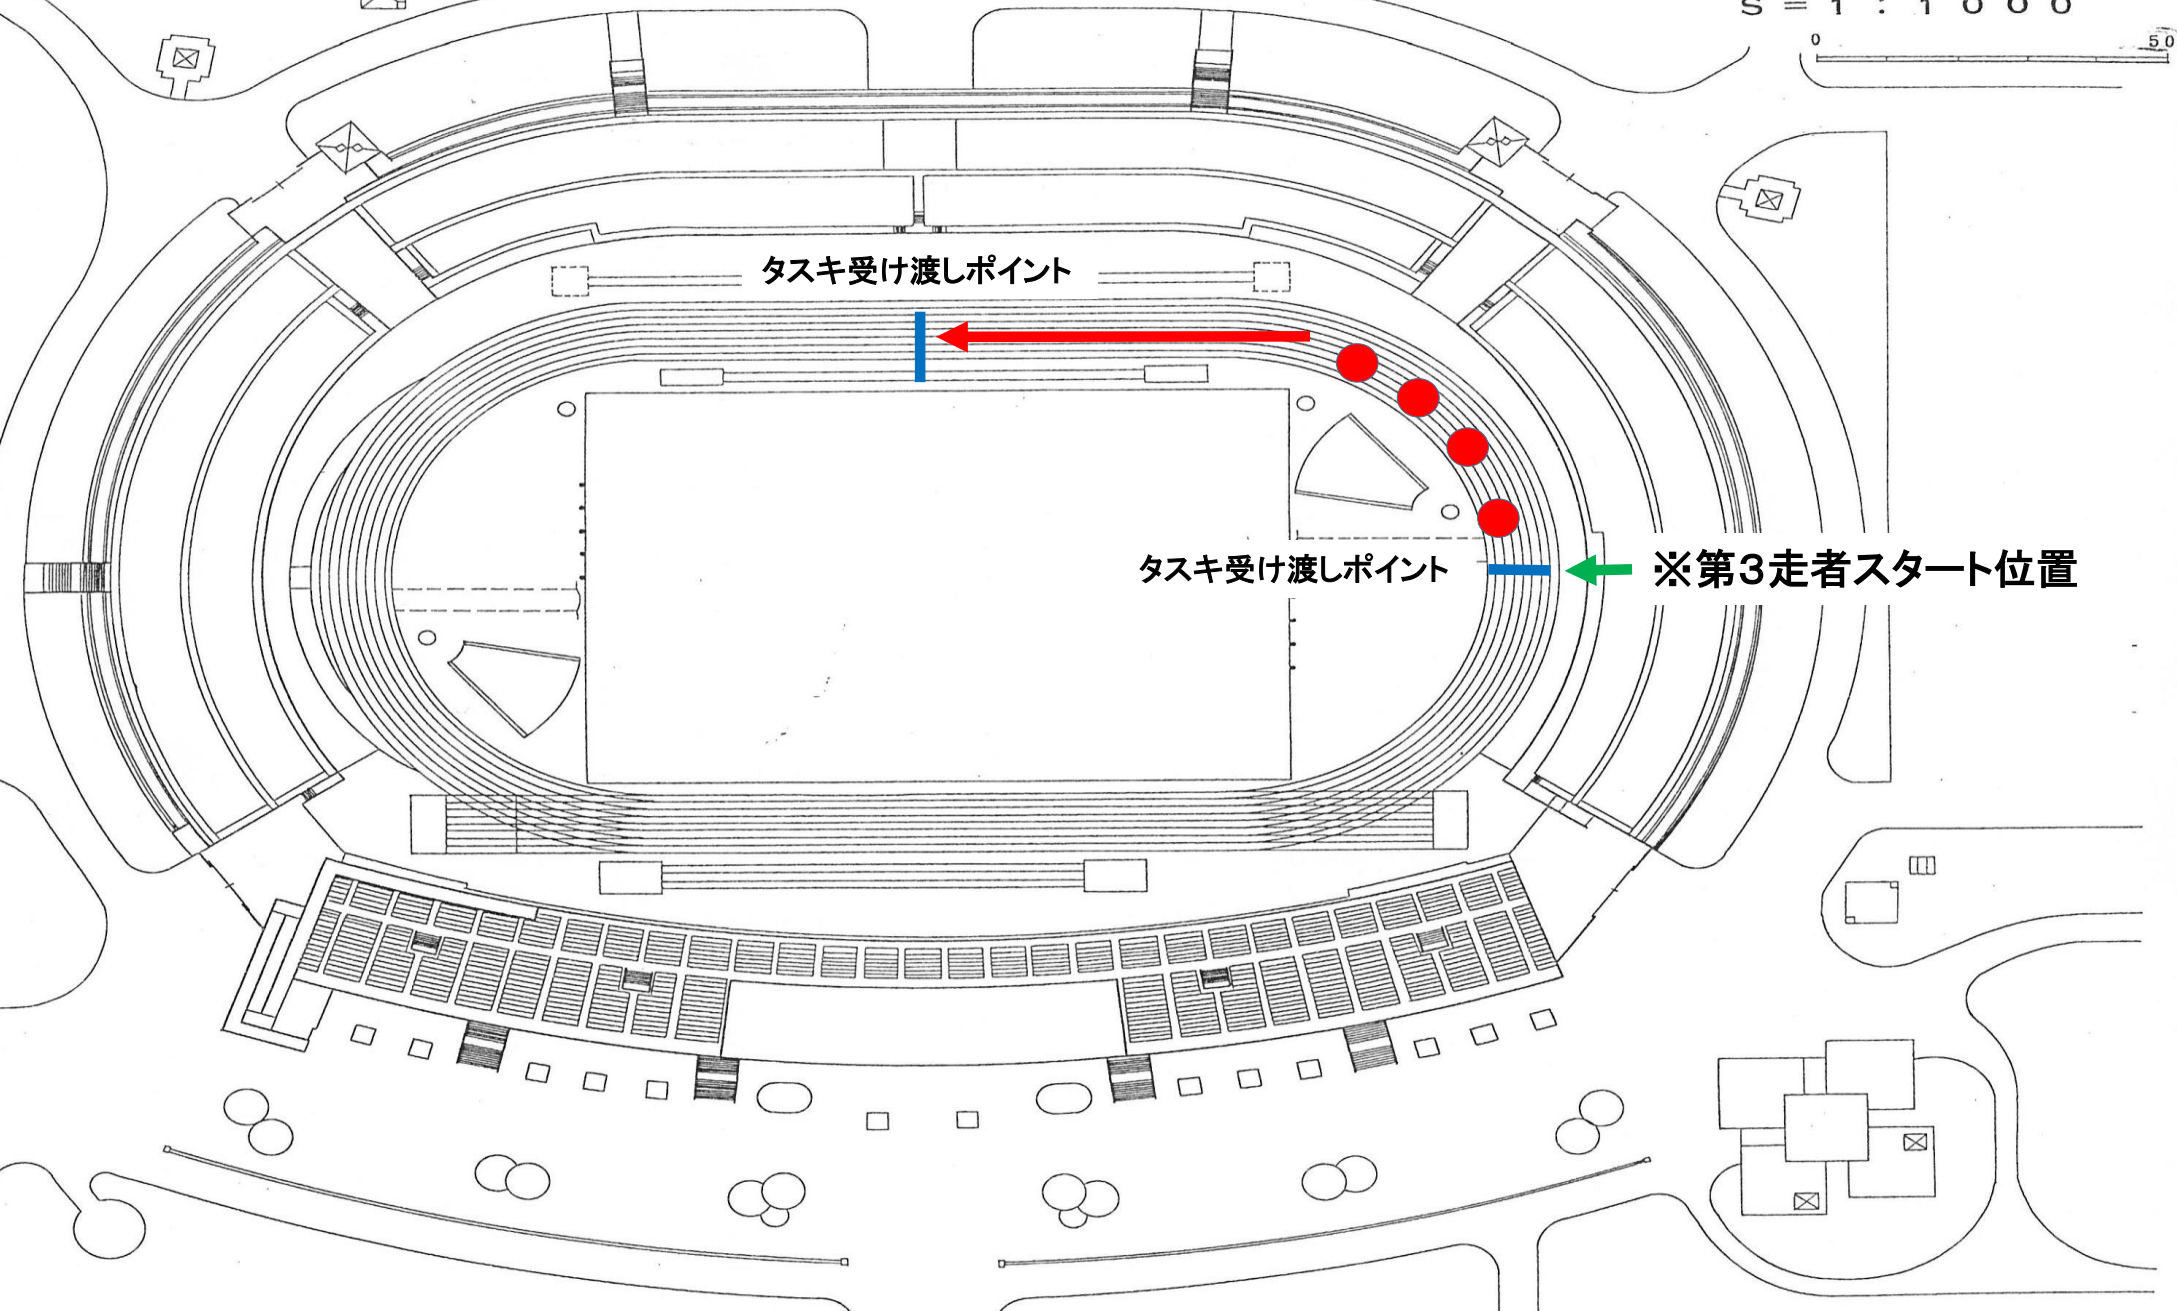

# 山の都ヴァンフォーレ駅伝幼児の部100mコース図

小瀬スポーツ公園メインスタンド

S = 1 : 1 0 0 0

**【幼児の部】**  
全長500m  
第1走者  
1人(100m)

※第1走者スタート位置

タスキ受け渡しポイント

# 山の都ヴァンフォーレ駅伝幼児の部100mコース図

小瀬スポーツ公園メインスタンド

S = 1 : 1 0 0 0

**【幼児の部】**  
全長500m  
第2走者  
1人(100m)

タスキ受け渡しポイント

タスキ受け渡しポイント

※第2走者スタート位置

# 山の都ヴァンフォーレ駅伝幼児の部100mコース図

小瀬スポーツ公園メインスタンド

S = 1 : 1 0 0 0

**【幼児の部】**  
全長500m  
第3走者  
1人(100m)

タスキ受け渡しポイント

タスキ受け渡しポイント

※第3走者スタート位置

# 山の都ヴァンフォーレ駅伝幼児の部100mコース図

小瀬スポーツ公園メインスタンド

S = 1 : 1 0 0 0

**【幼児の部】**  
全長500m  
第5走者  
1人(100m)

※第5走者スタート位置

タスキ受け渡しポイント

ゴール位置