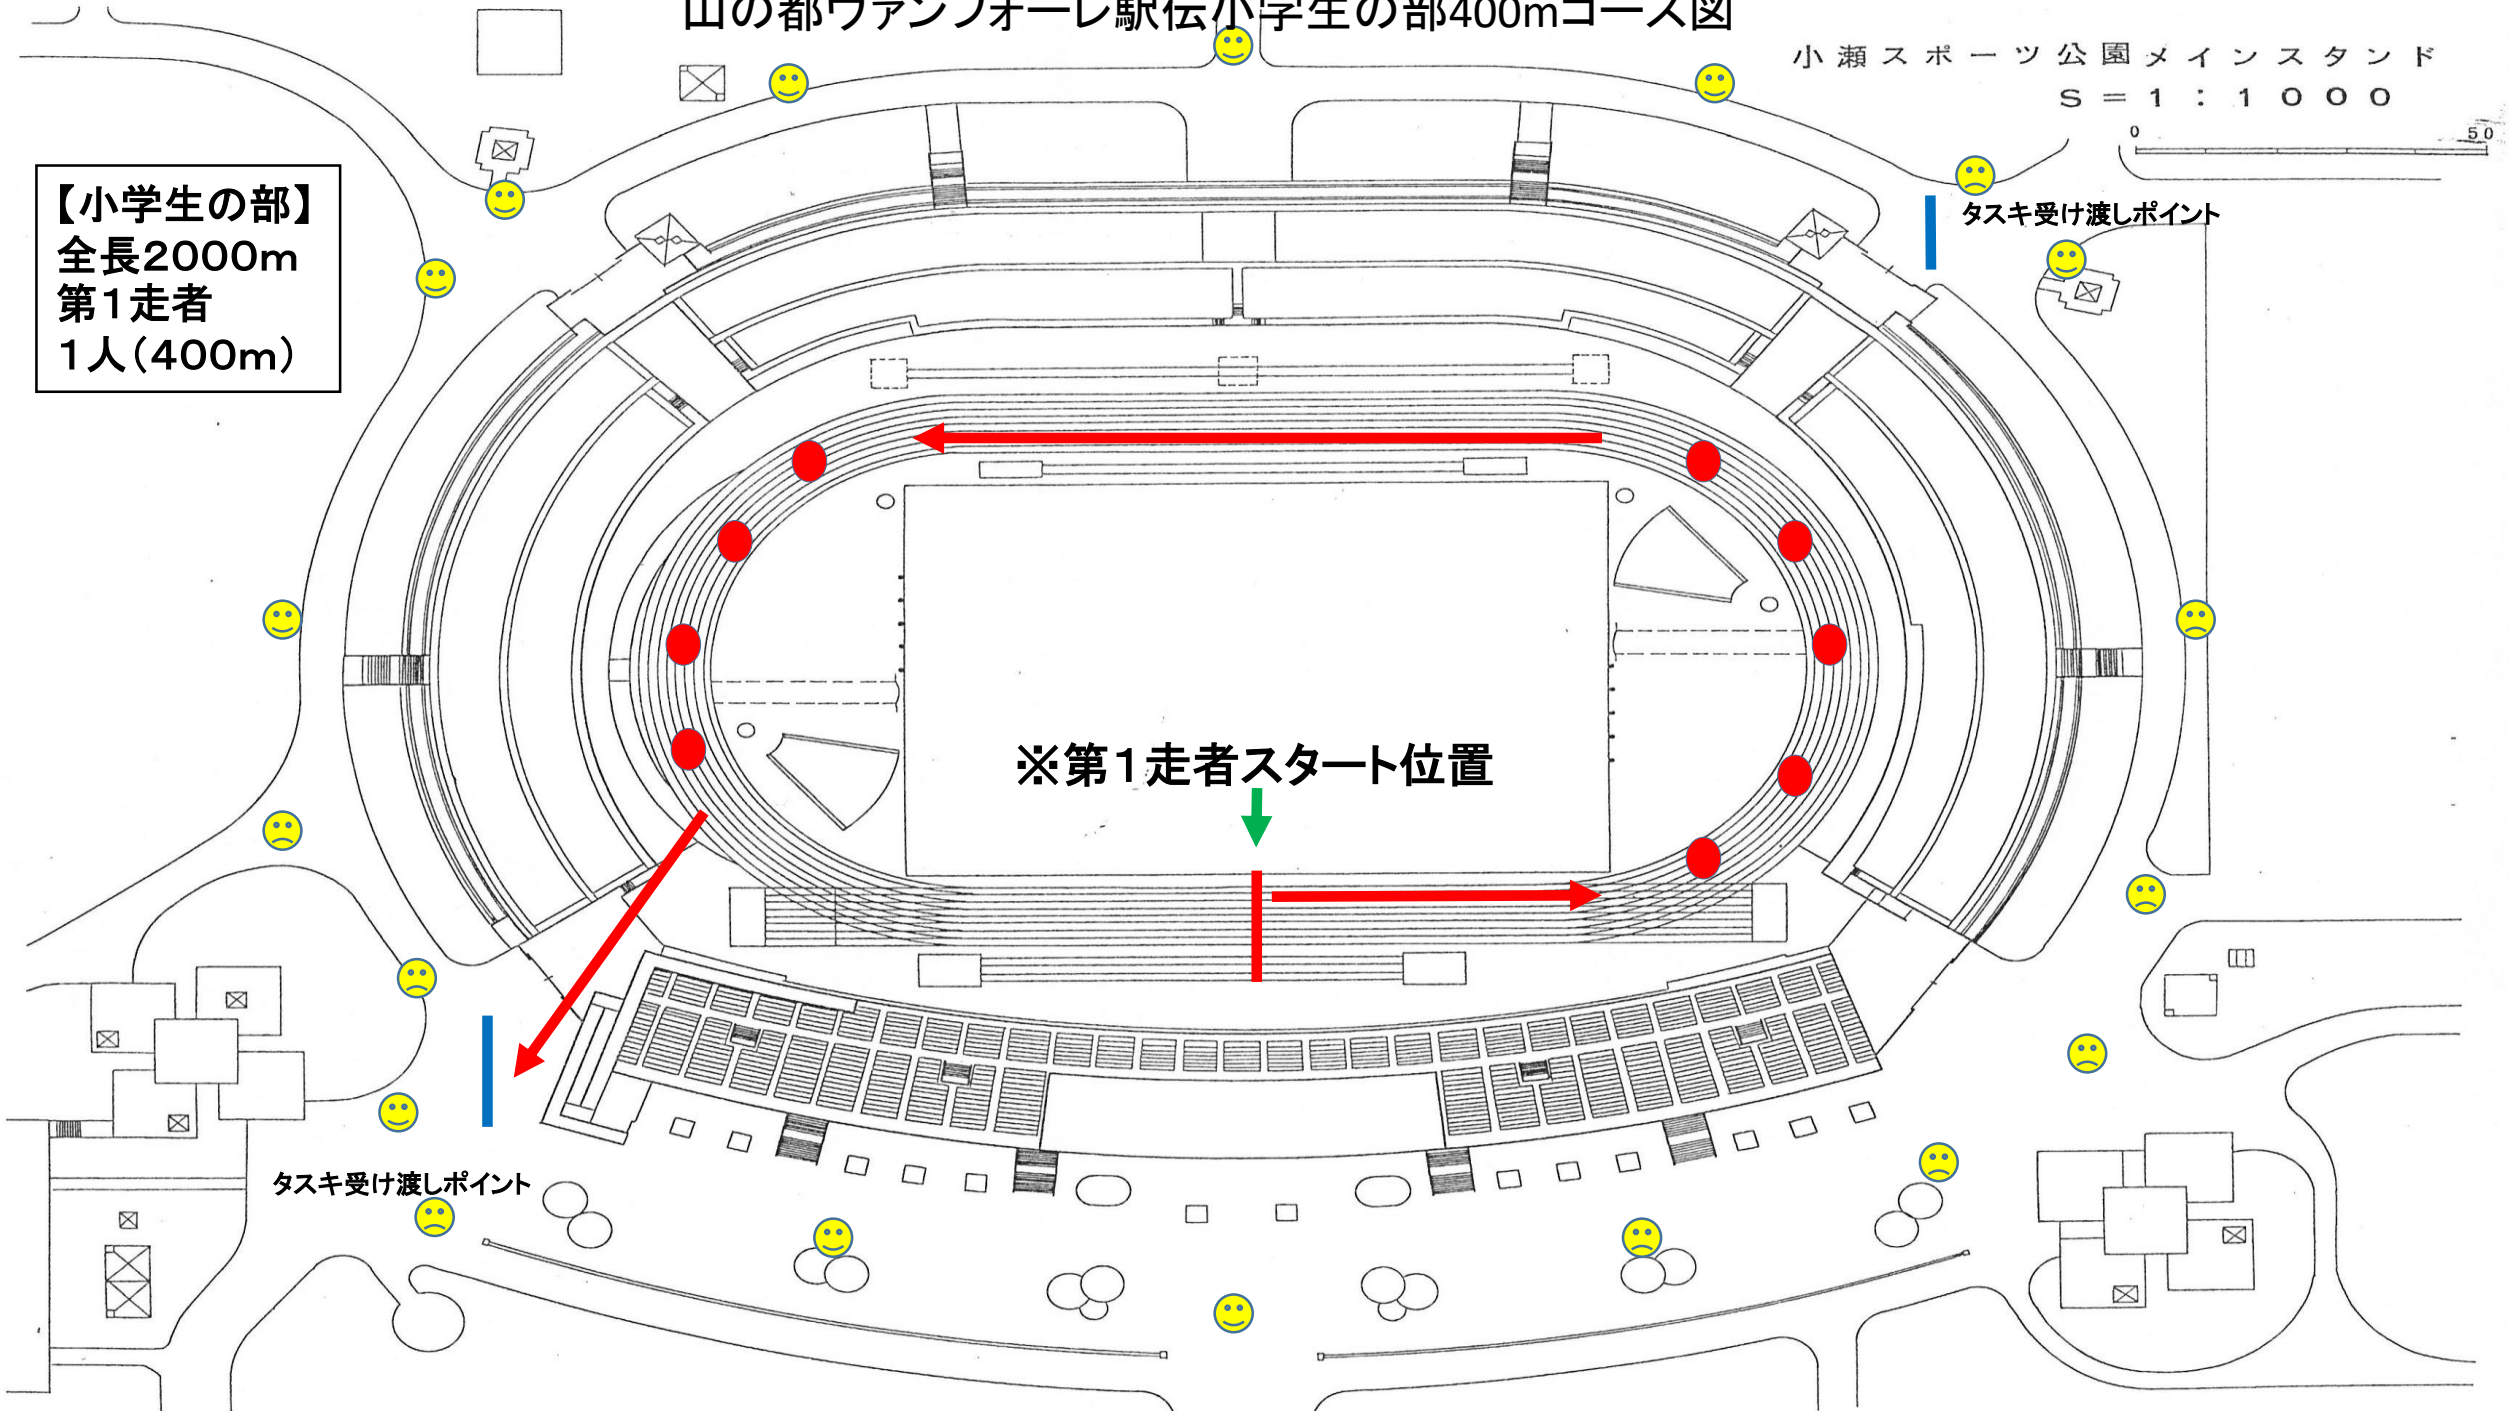

# 山の都ヴァンフォーレ駅伝小学生の部400mコース図

小瀬スポーツ公園メインスタンド

S = 1 : 1000

**【小学生の部】**  
全長2000m  
第1走者  
1人(400m)

タスキ受け渡しポイント

※第1走者スタート位置

タスキ受け渡しポイント

# 山の都ヴァンフォーレ駅伝小学生の部400mコース図

小瀬スポーツ公園メインスタンド

S = 1 : 1000

**【小学生の部】**  
全長2000m  
第2走者  
1人(400m)

※第2走者スタート位置

タスキ受け渡しポイント

タスキ受け渡しポイント

# 山の都ヴァンフォーレ駅伝小学生の部400mコース図

小瀬スポーツ公園メインスタンド

S = 1 : 1000

**【小学生の部】**  
全長2000m  
第4走者  
1人(400m)

※第4走者スタート位置

タスキ受け渡しポイント

# 山の都ヴァンフォーレ駅伝小学生の部400mコース図

小瀬スポーツ公園メインスタンド

S = 1 : 1 0 0 0

**【小学生の部】**  
全長2000m  
第5走者  
1人(400m)

タスキ受け渡しポイント

※第5走者スタート位置

ゴール位置