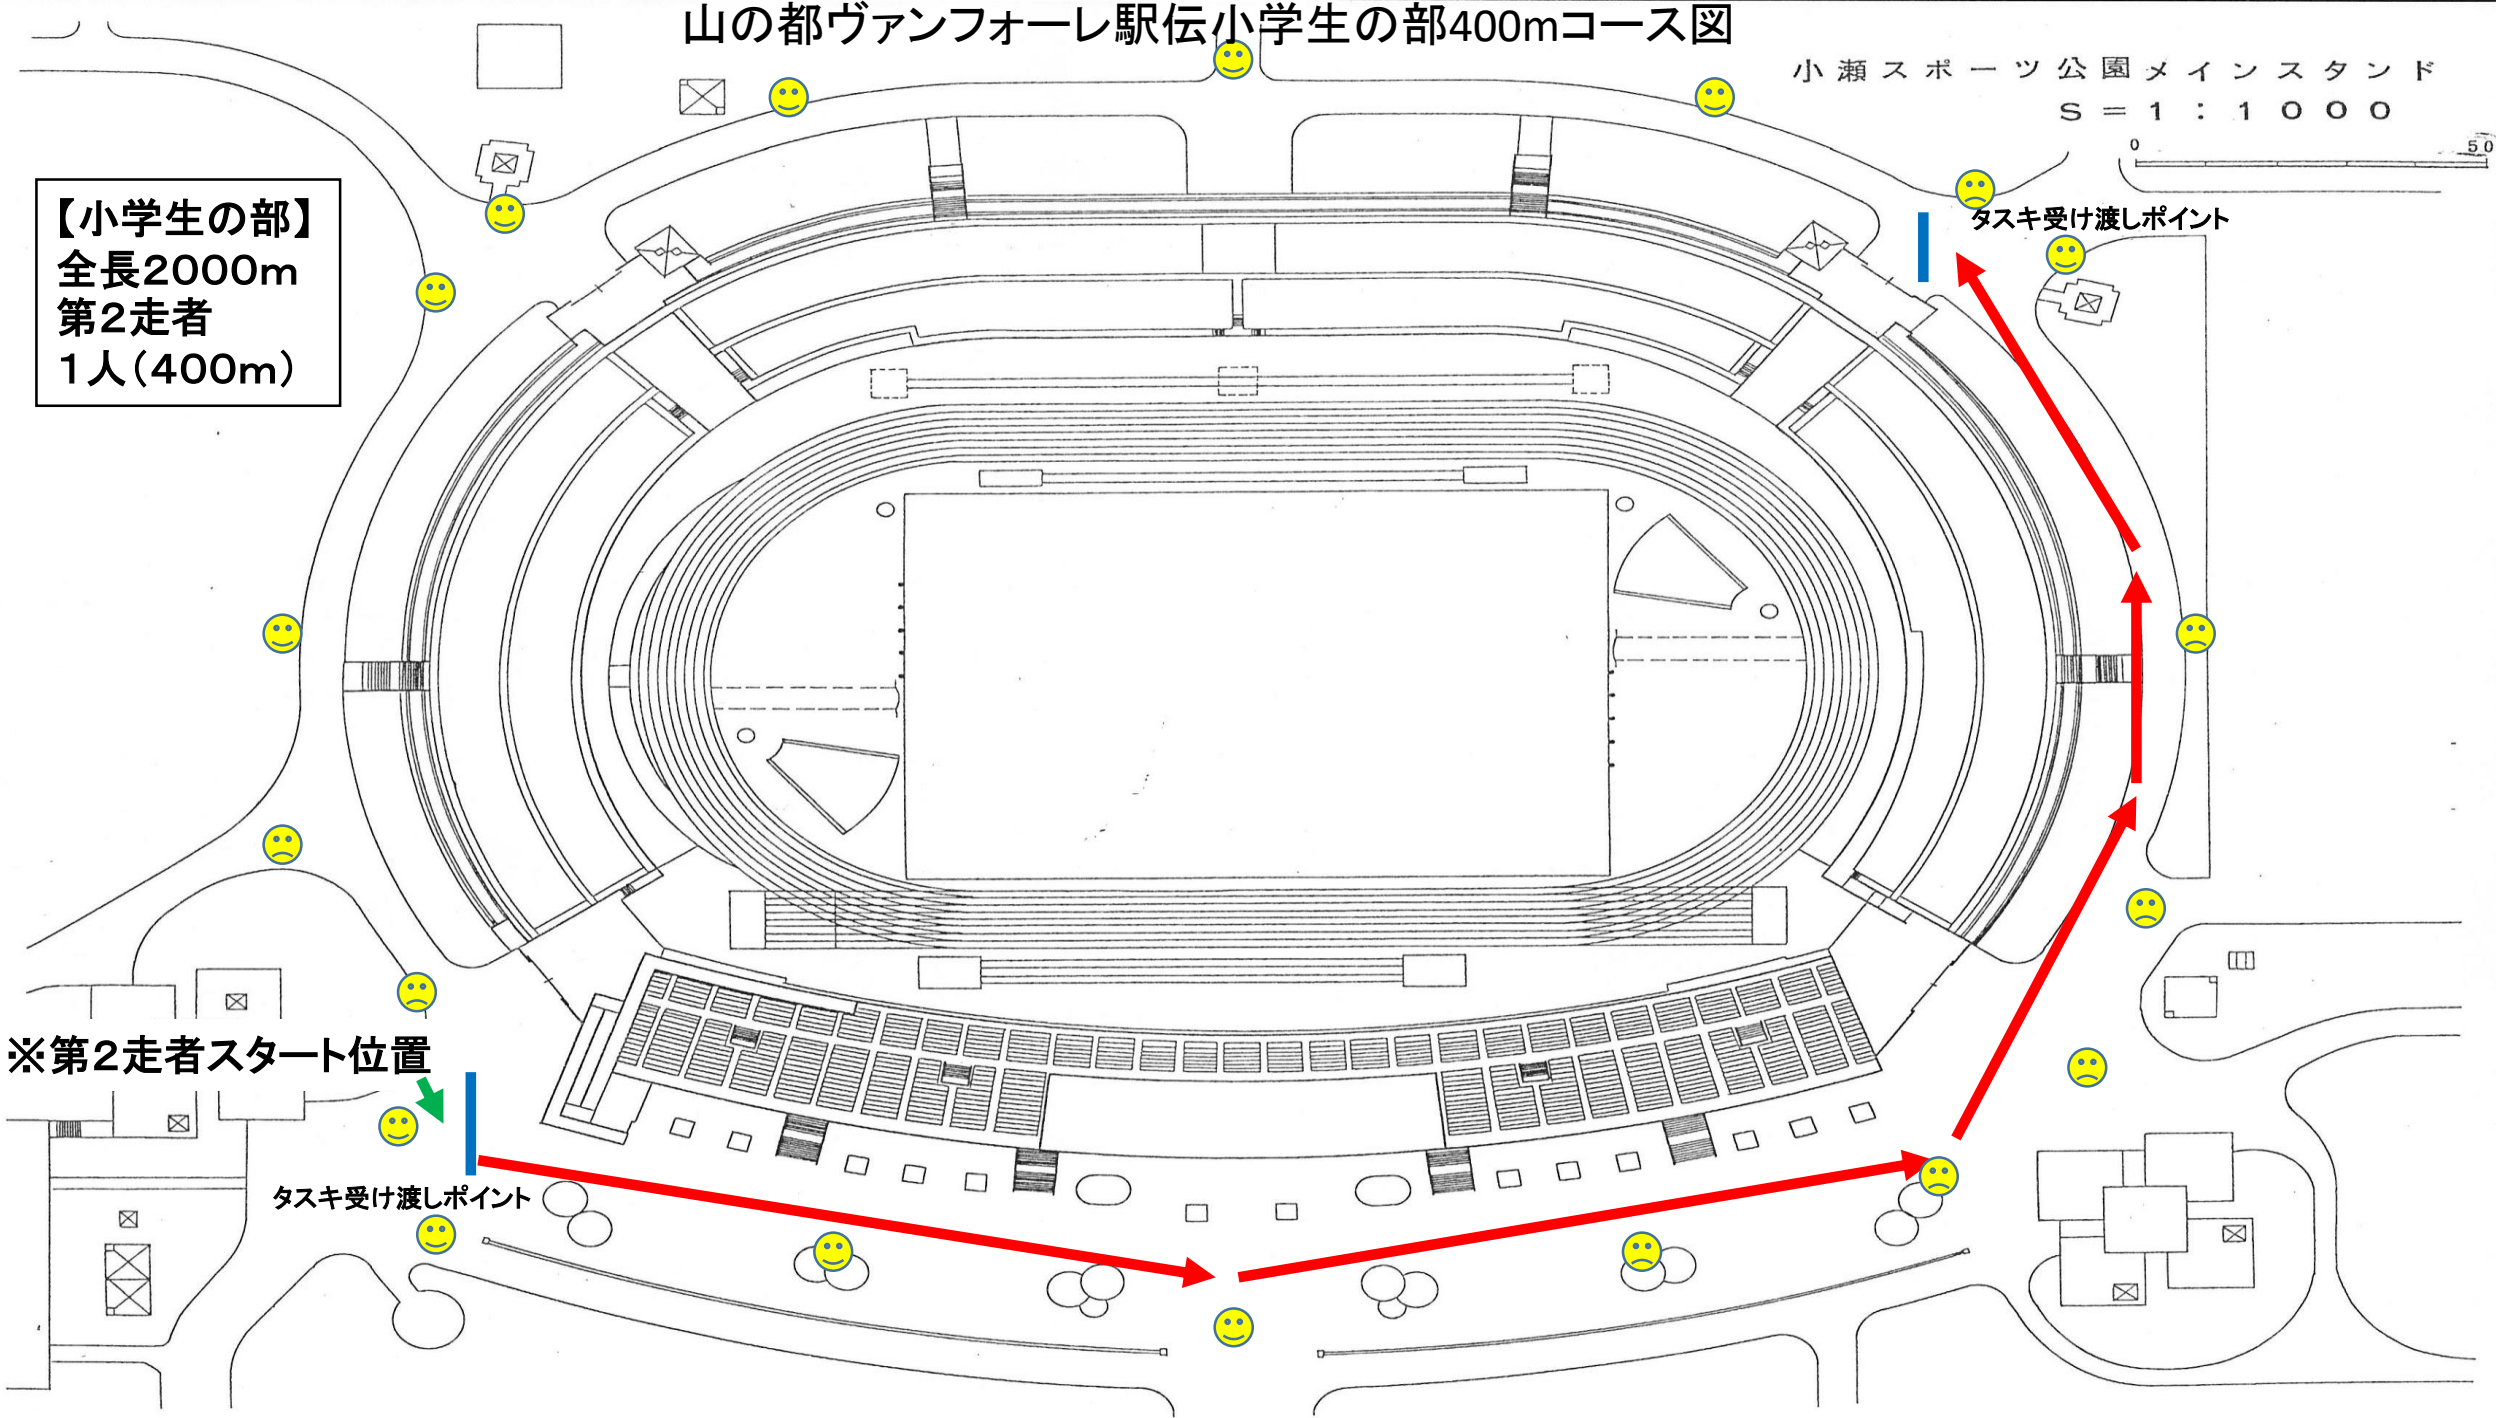

# 山の都ヴァンフォーレ駅伝小学生の部400mコース図

小瀬スポーツ公園メインスタンド

S = 1 : 1000

**【小学生の部】**  
全長2000m  
第1走者  
1人(400m)

タスキ受け渡しポイント

※第1走者スタート位置

タスキ受け渡しポイント

# 山の都ヴァンフォーレ駅伝小学生の部400mコース図

小瀬スポーツ公園メインスタンド

S = 1 : 1000

**【小学生の部】**  
全長2000m  
第2走者  
1人(400m)

※第2走者スタート位置

タスキ受け渡しポイント

タスキ受け渡しポイント

# 山の都ヴァンフォーレ駅伝小学生の部400mコース図

小瀬スポーツ公園メインスタンド  
S = 1 : 1 0 0 0

**【小学生の部】**  
全長2000m  
第3走者  
1人(400m)

タスキ受け渡しポイント

※第3走者スタート位置

# 山の都ヴァンフォーレ駅伝小学生の部400mコース図

小瀬スポーツ公園メインスタンド

S = 1 : 1000

**【小学生の部】**  
全長2000m  
第4走者  
1人(400m)

※第4走者スタート位置

タスキ受け渡しポイント