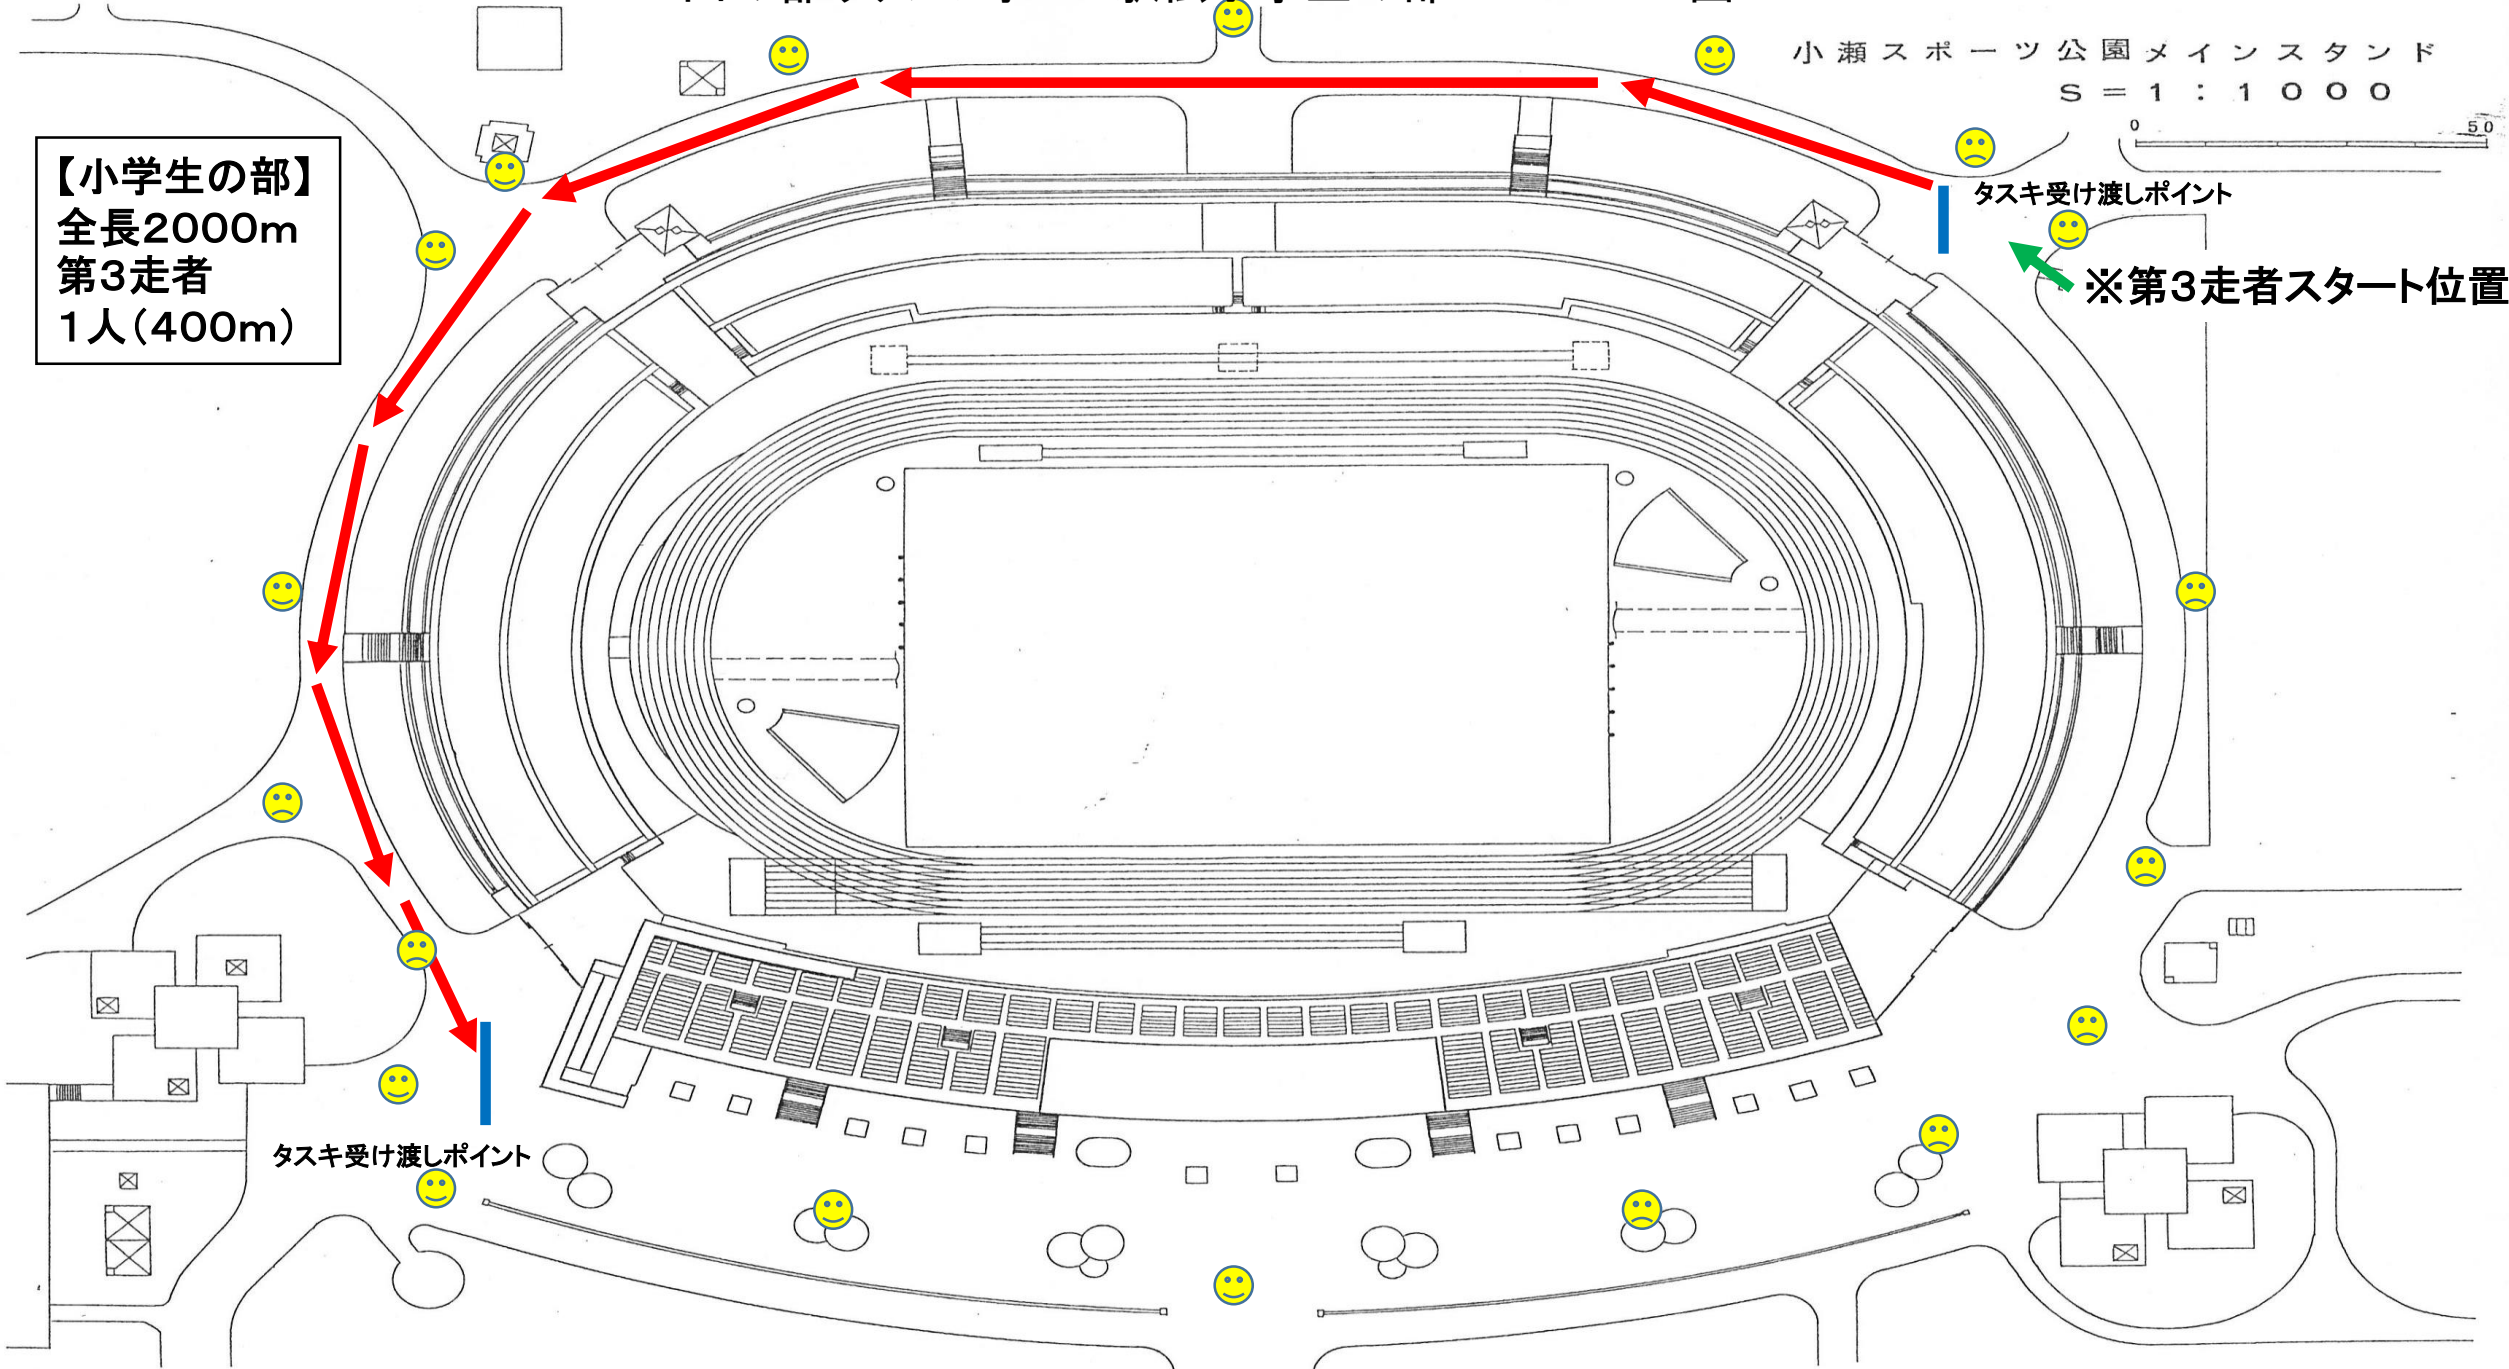

# 山の都ヴァンフォーレ駅伝小学生の部400mコース図

小瀬スポーツ公園メインスタンド

S = 1 : 1000

**【小学生の部】**  
全長2000m  
第2走者  
1人(400m)

※第2走者スタート位置

タスキ受け渡しポイント

タスキ受け渡しポイント

# 山の都ヴァンフォーレ駅伝小学生の部400mコース図

小瀬スポーツ公園メインスタンド  
S = 1 : 1 0 0 0

**【小学生の部】**  
全長2000m  
第3走者  
1人(400m)

タスキ受け渡しポイント

※第3走者スタート位置

# 山の都ヴァンフォーレ駅伝小学生の部400mコース図

小瀬スポーツ公園メインスタンド

S = 1 : 1000

**【小学生の部】**  
全長2000m  
第4走者  
1人(400m)

※第4走者スタート位置

タスキ受け渡しポイント

# 山の都ヴァンフォーレ駅伝小学生の部400mコース図

小瀬スポーツ公園メインスタンド

S = 1 : 1 0 0 0

**【小学生の部】**  
全長2000m  
第5走者  
1人(400m)

タスキ受け渡しポイント

※第5走者スタート位置

ゴール位置