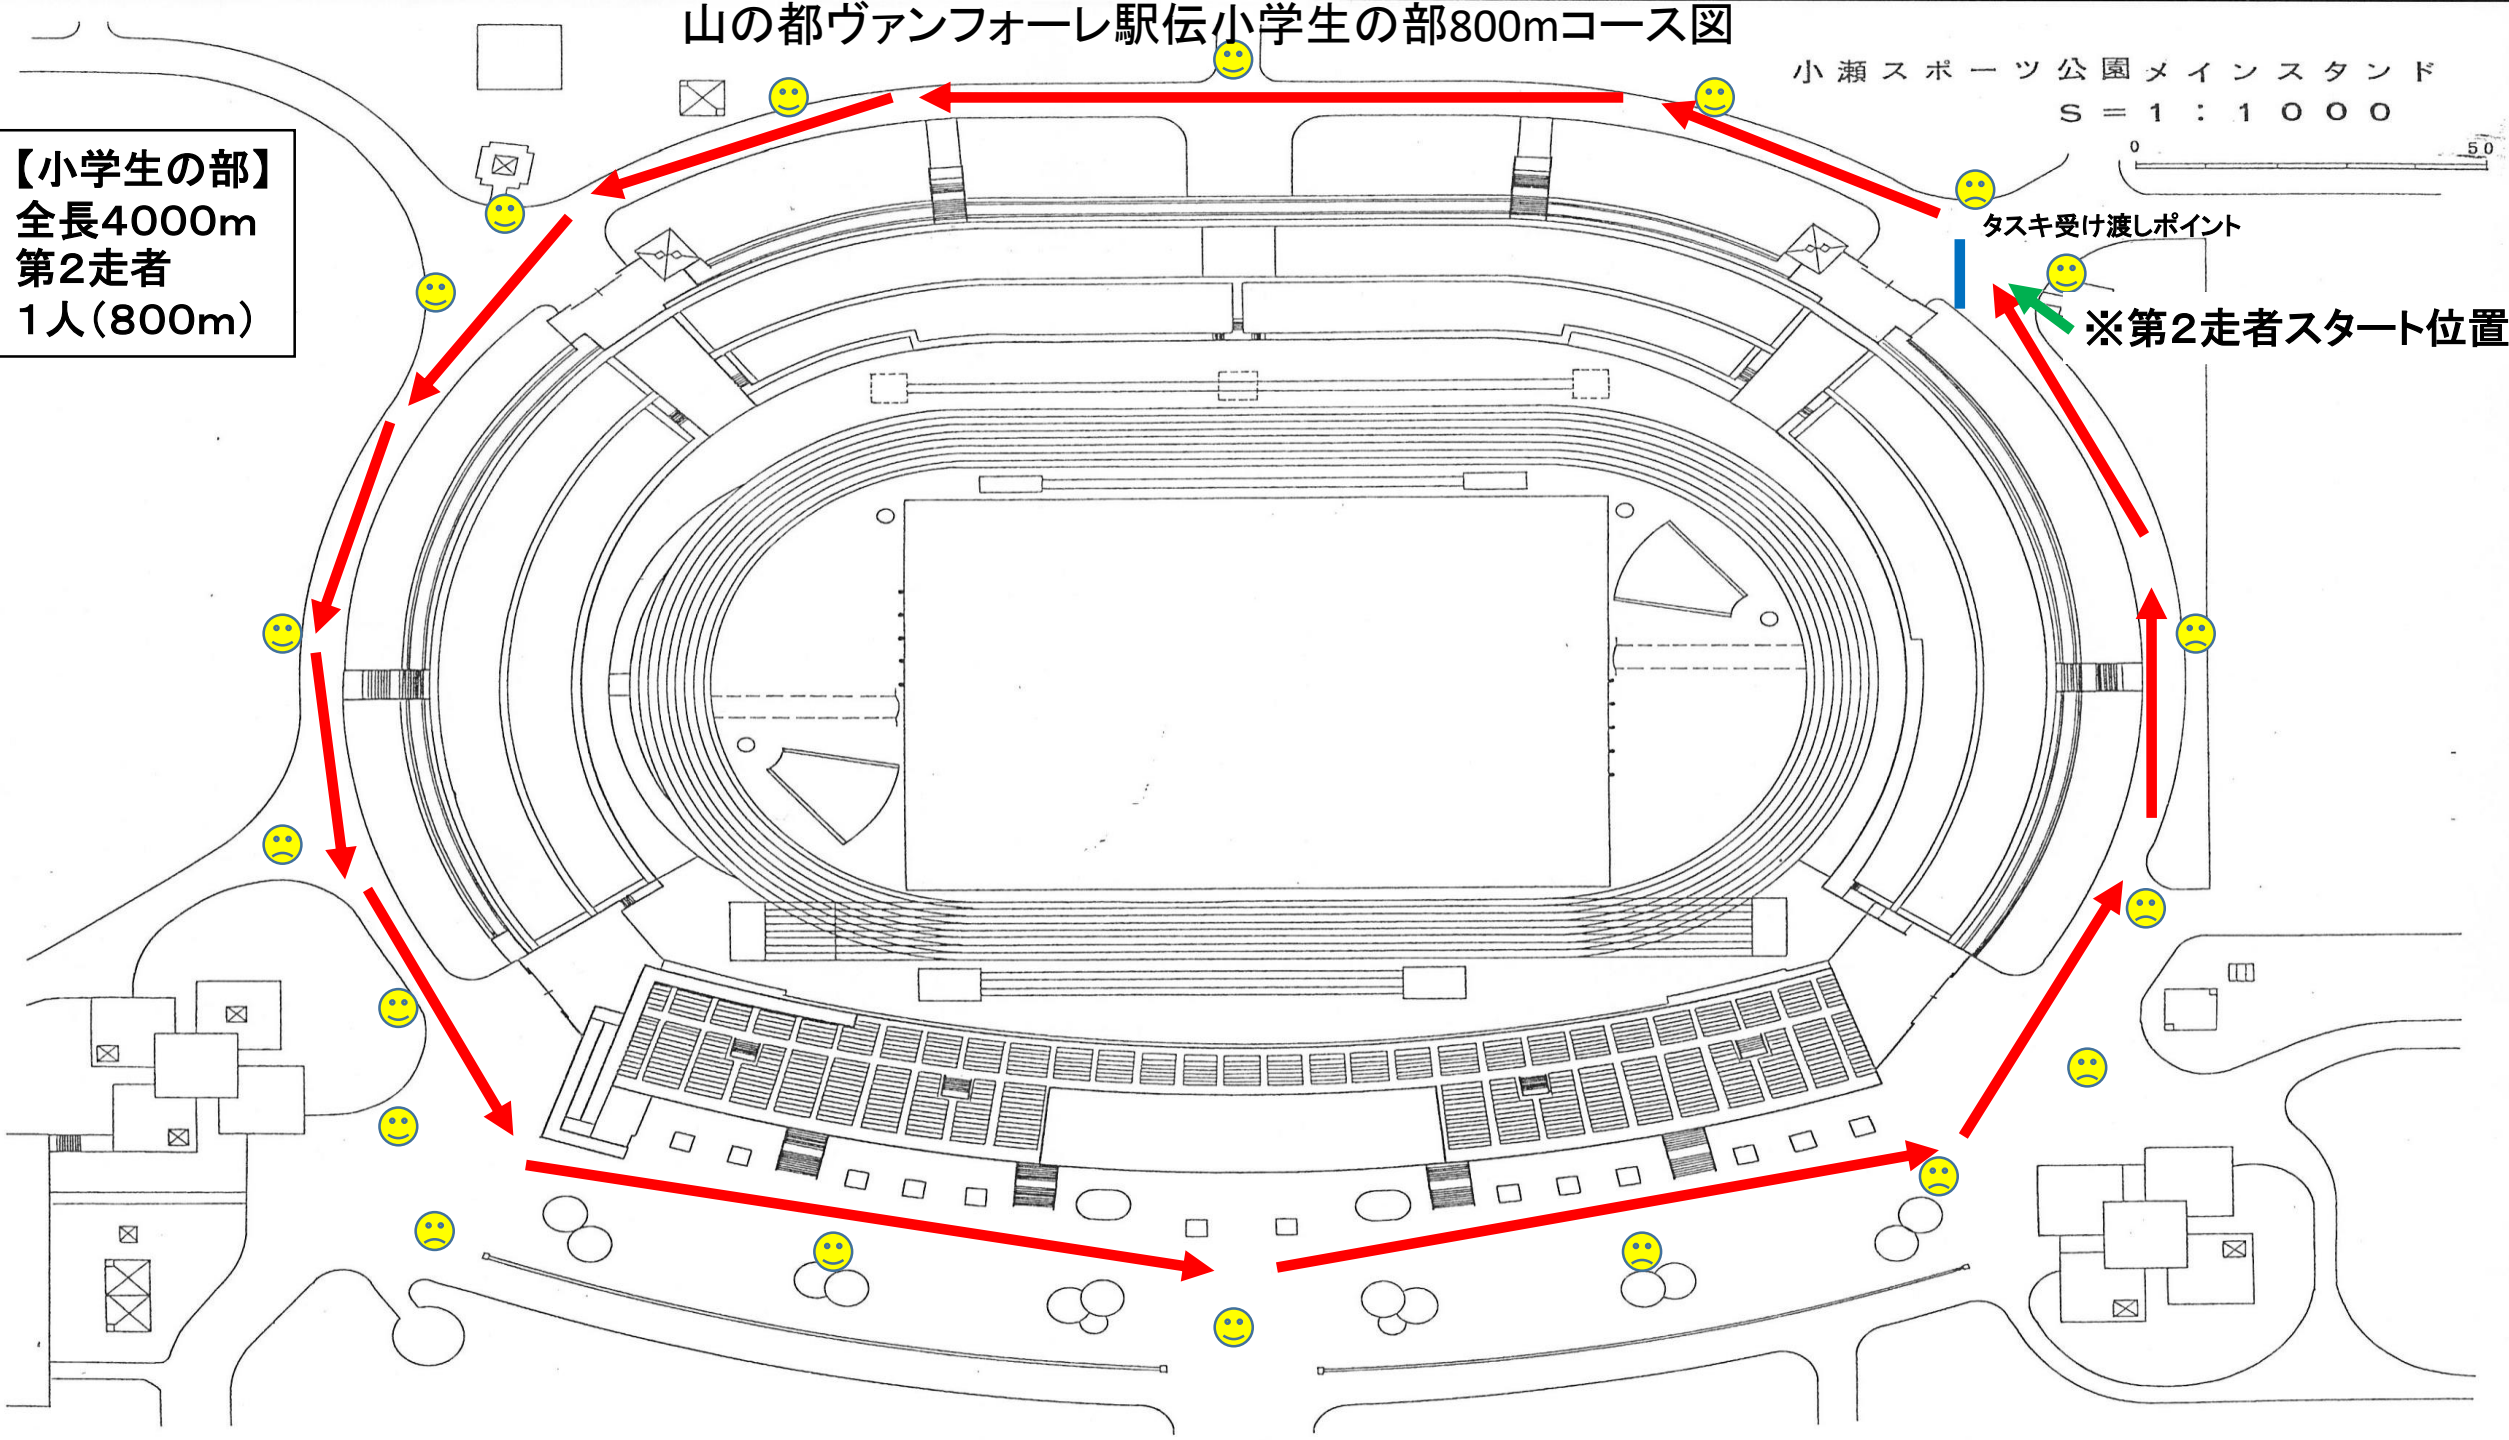

山の都ヴァンフォーレ駅伝小学生の部800mコース図

小瀬スポーツ公園メインスタンド

S = 1 : 1000

【小学生の部】
全長4000m
第1走者
1人(800m)

※第1走者スタート位置

タスキ受け渡しポイント

山の都ヴァンフォーレ駅伝小学生の部800mコース図

小瀬スポーツ公園メインスタンド

S = 1 : 1 0 0 0

【小学生の部】
全長4000m
第2走者
1人(800m)

タスキ受け渡しポイント

※第2走者スタート位置

山の都ヴァンフォーレ駅伝小学生の部800mコース図

小瀬スポーツ公園メインスタンド

S = 1 : 1 0 0 0

【小学生の部】
全長4000m
第3走者
1人(800m)

タスキ受け渡しポイント

※第3走者スタート位置

山の都ヴァンフォーレ駅伝小学生の部800mコース図

小瀬スポーツ公園メインスタンド

S = 1 : 1 0 0 0

【小学生の部】
全長4000m
第4走者
1人(800m)

タスキ受け渡しポイント

※第4走者スタート位置

山の都ヴァンフォーレ駅伝小学生の部800mコース図

小瀬スポーツ公園メインスタンド

S = 1 : 1 0 0 0

【小学生の部】
全長4000m
第5走者
1人(800m)

タスキ受け渡しポイント

※第5走者スタート位置

※内・外交差ポイントにカラーコーン設置

※アンカーはトラックを1周して外側でゴール