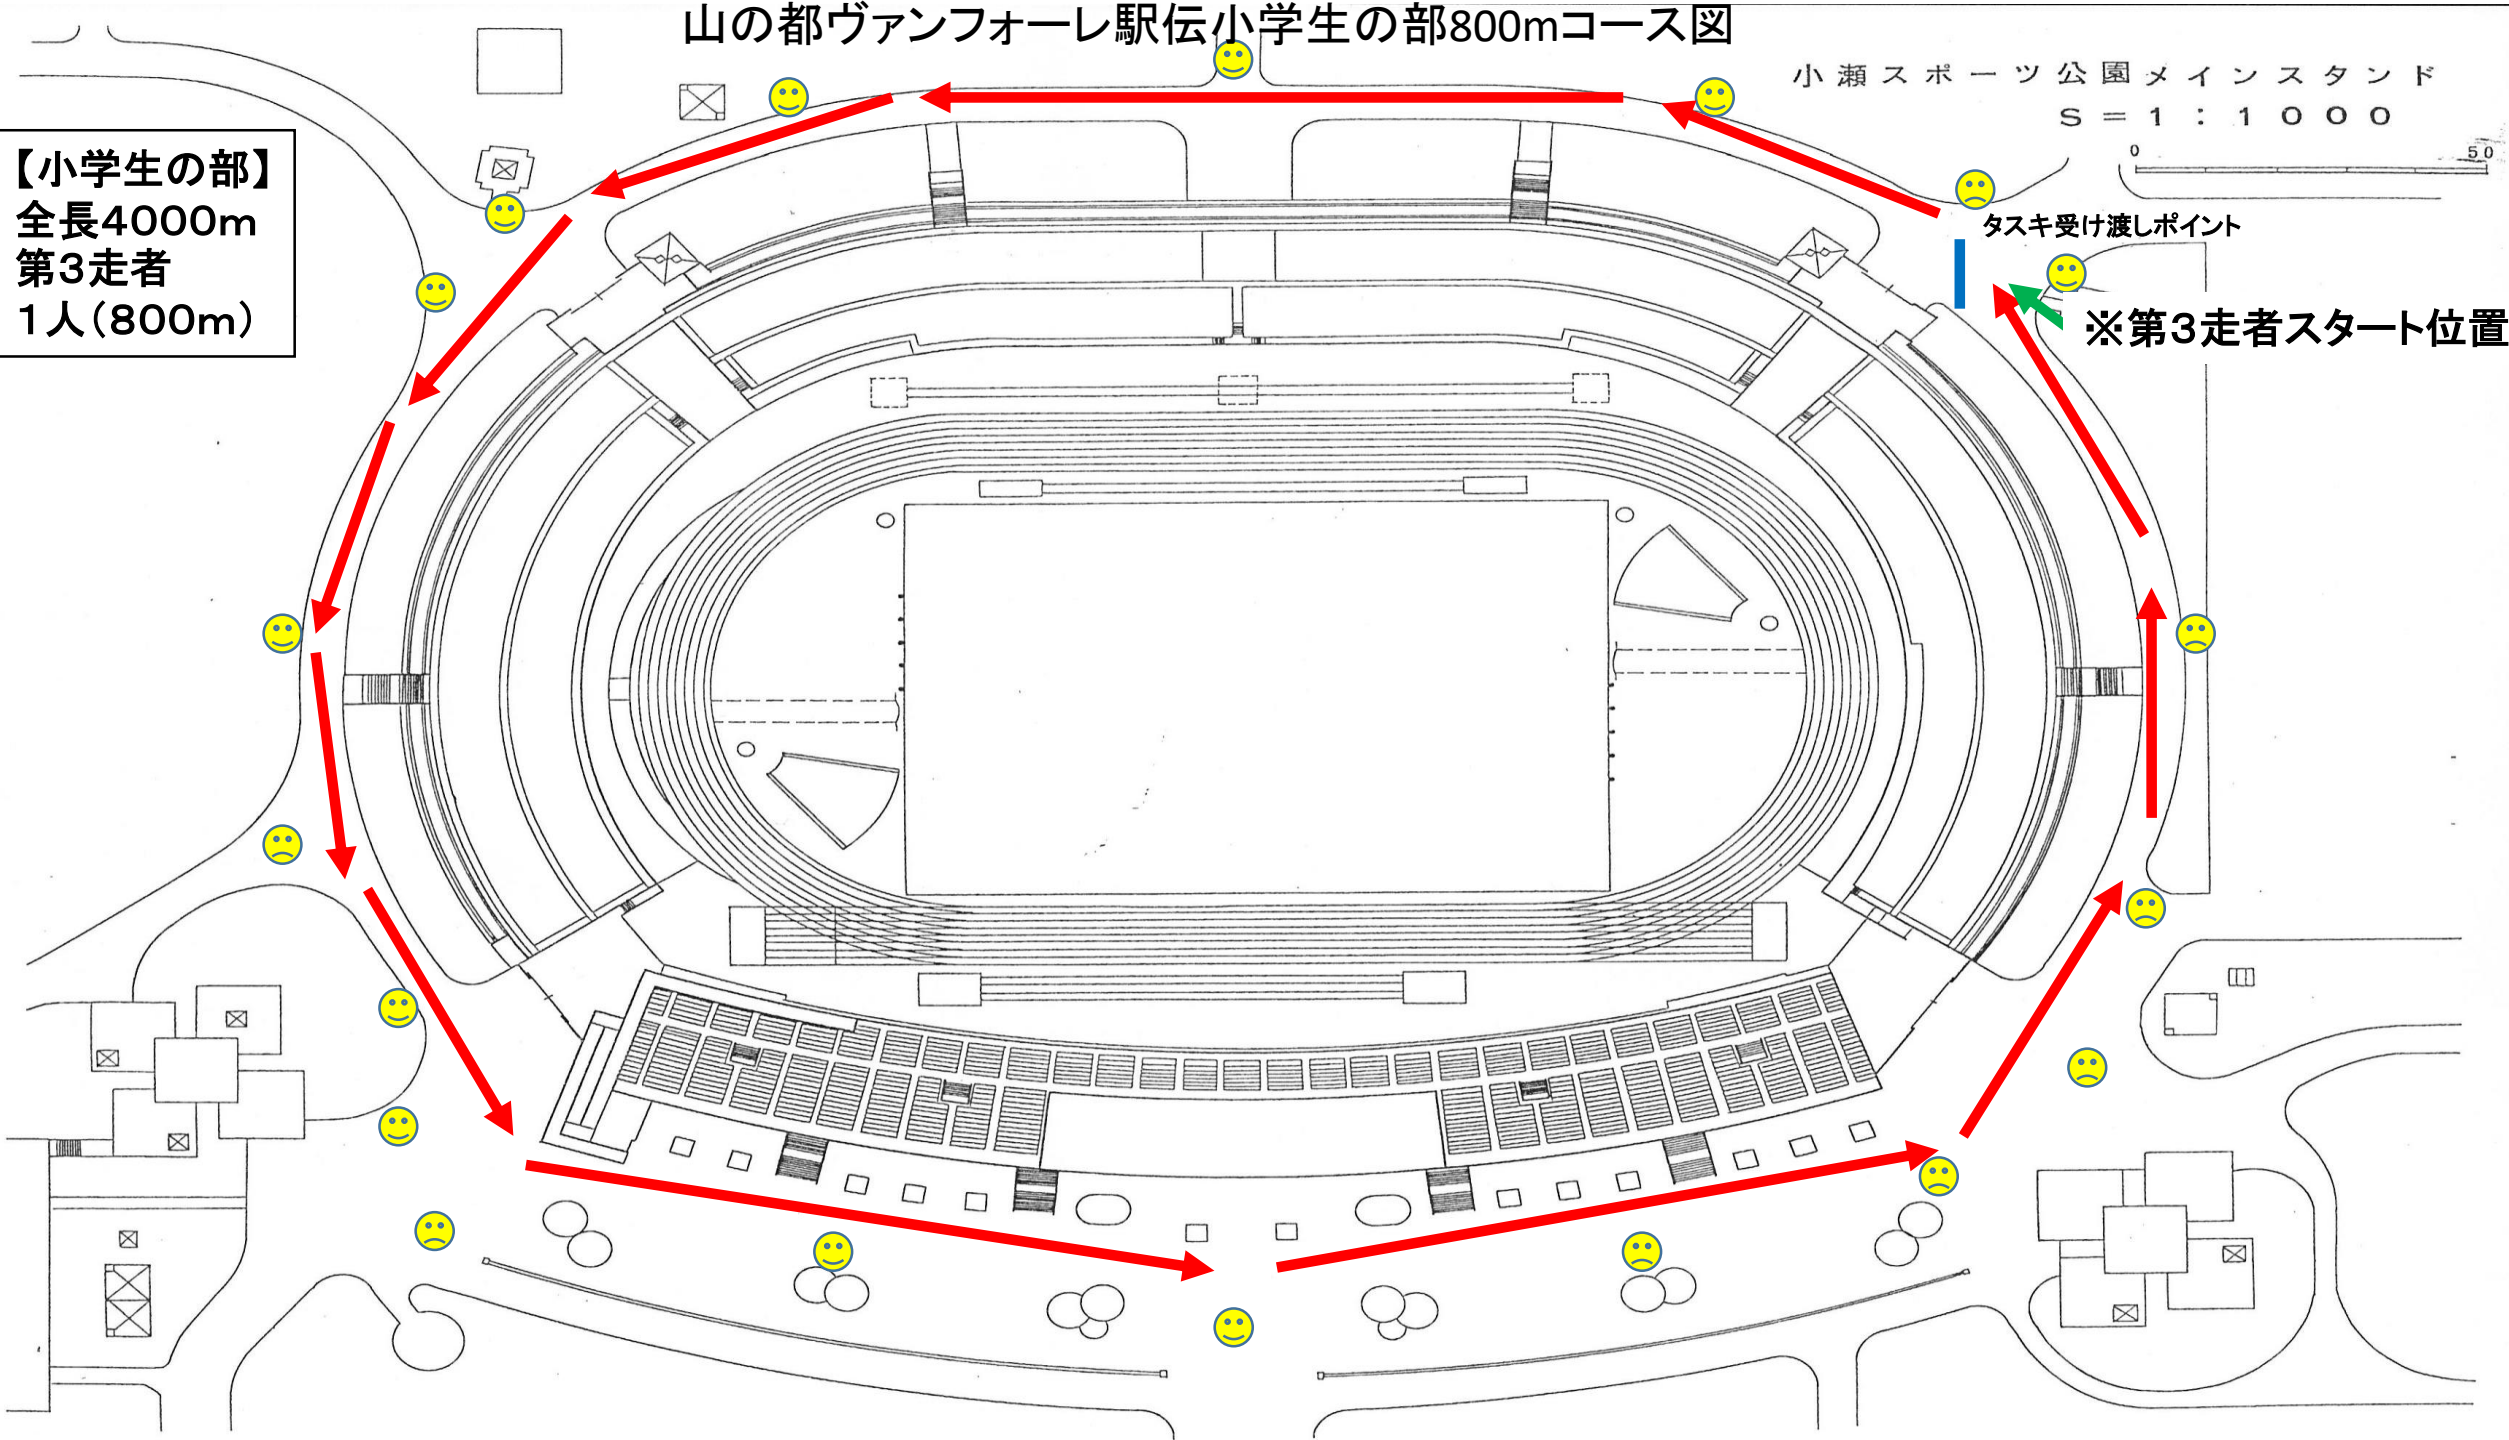

山の都ヴァンフォーレ駅伝小学生の部800mコース図

小瀬スポーツ公園メインスタンド

S = 1 : 1000

【小学生の部】
全長4000m
第1走者
1人(800m)

※第1走者スタート位置

タスキ受け渡しポイント

山の都ヴァンフォーレ駅伝小学生の部800mコース図

小瀬スポーツ公園メインスタンド

S = 1 : 1 0 0 0

【小学生の部】
全長4000m
第2走者
1人(800m)

タスキ受け渡しポイント

※第2走者スタート位置

山の都ヴァンフォーレ駅伝小学生の部800mコース図

小瀬スポーツ公園メインスタンド

S = 1 : 1 0 0 0

【小学生の部】
全長4000m
第3走者
1人(800m)

タスキ受け渡しポイント

※第3走者スタート位置

山の都ヴァンフォーレ駅伝小学生の部800mコース図

小瀬スポーツ公園メインスタンド

S = 1 : 1 0 0 0

【小学生の部】
全長4000m
第4走者
1人(800m)

タスキ受け渡しポイント

※第4走者スタート位置

山の都ヴァンフォーレ駅伝小学生の部800mコース図

小瀬スポーツ公園メインスタンド

S = 1 : 1 0 0 0

【小学生の部】
全長4000m
第5走者
1人(800m)

タスキ受け渡しポイント

※第5走者スタート位置

※内・外交差ポイントにカラーコーン設置

※アンカーはトラックを1周して外側でゴール