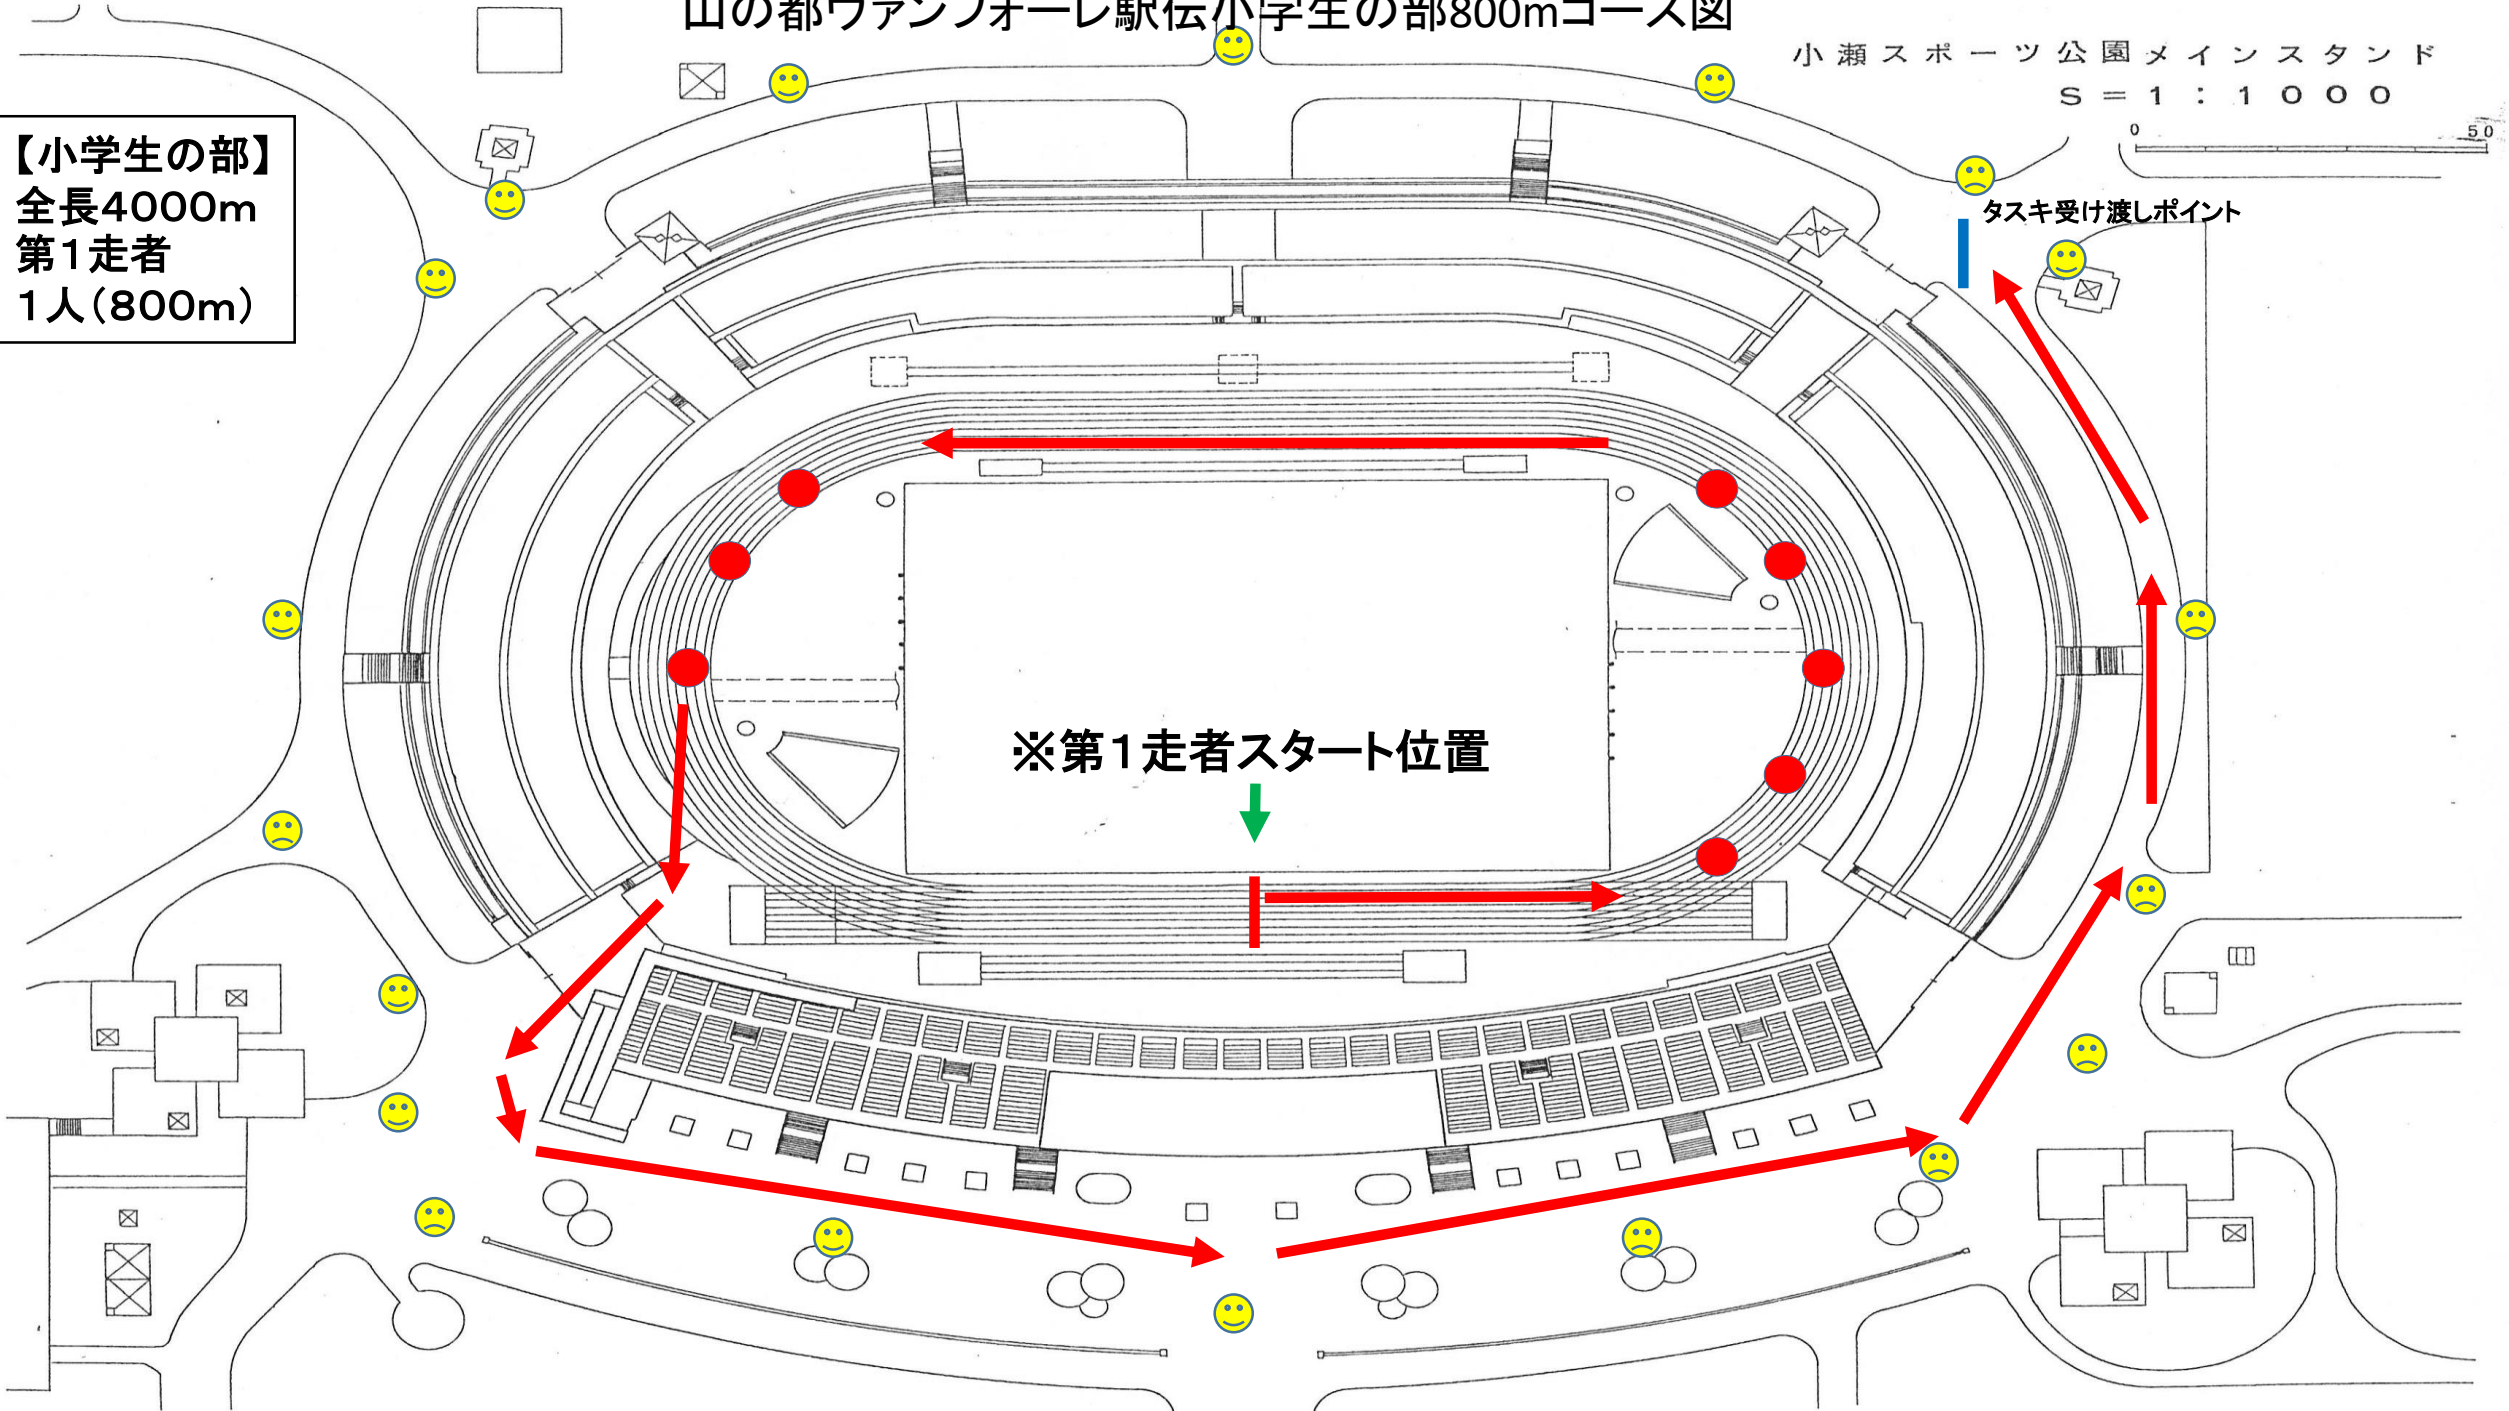

山の都ヴァンフォーレ駅伝小学生の部800mコース図

小瀬スポーツ公園メインスタンド

S = 1 : 1000

【小学生の部】
全長4000m
第1走者
1人(800m)

※第1走者スタート位置

タスキ受け渡しポイント

山の都ヴァンフォーレ駅伝小学生の部800mコース図

小瀬スポーツ公園メインスタンド

S = 1 : 1 0 0 0

【小学生の部】
全長4000m
第2走者
1人(800m)

タスキ受け渡しポイント

※第2走者スタート位置

山の都ヴァンフォーレ駅伝小学生の部800mコース図

小瀬スポーツ公園メインスタンド

S = 1 : 1 0 0 0

【小学生の部】
全長4000m
第3走者
1人(800m)

タスキ受け渡しポイント

※第3走者スタート位置

山の都ヴァンフォーレ駅伝小学生の部800mコース図

小瀬スポーツ公園メインスタンド

S = 1 : 1 0 0 0

【小学生の部】
全長4000m
第4走者
1人(800m)

タスキ受け渡しポイント

※第4走者スタート位置

山の都ヴァンフォーレ駅伝小学生の部800mコース図

小瀬スポーツ公園メインスタンド

S = 1 : 1 0 0 0

【小学生の部】
全長4000m
第5走者
1人(800m)

タスキ受け渡しポイント

※第5走者スタート位置

※内・外交差ポイントにカラーコーン設置

※アンカーはトラックを1周して外側でゴール