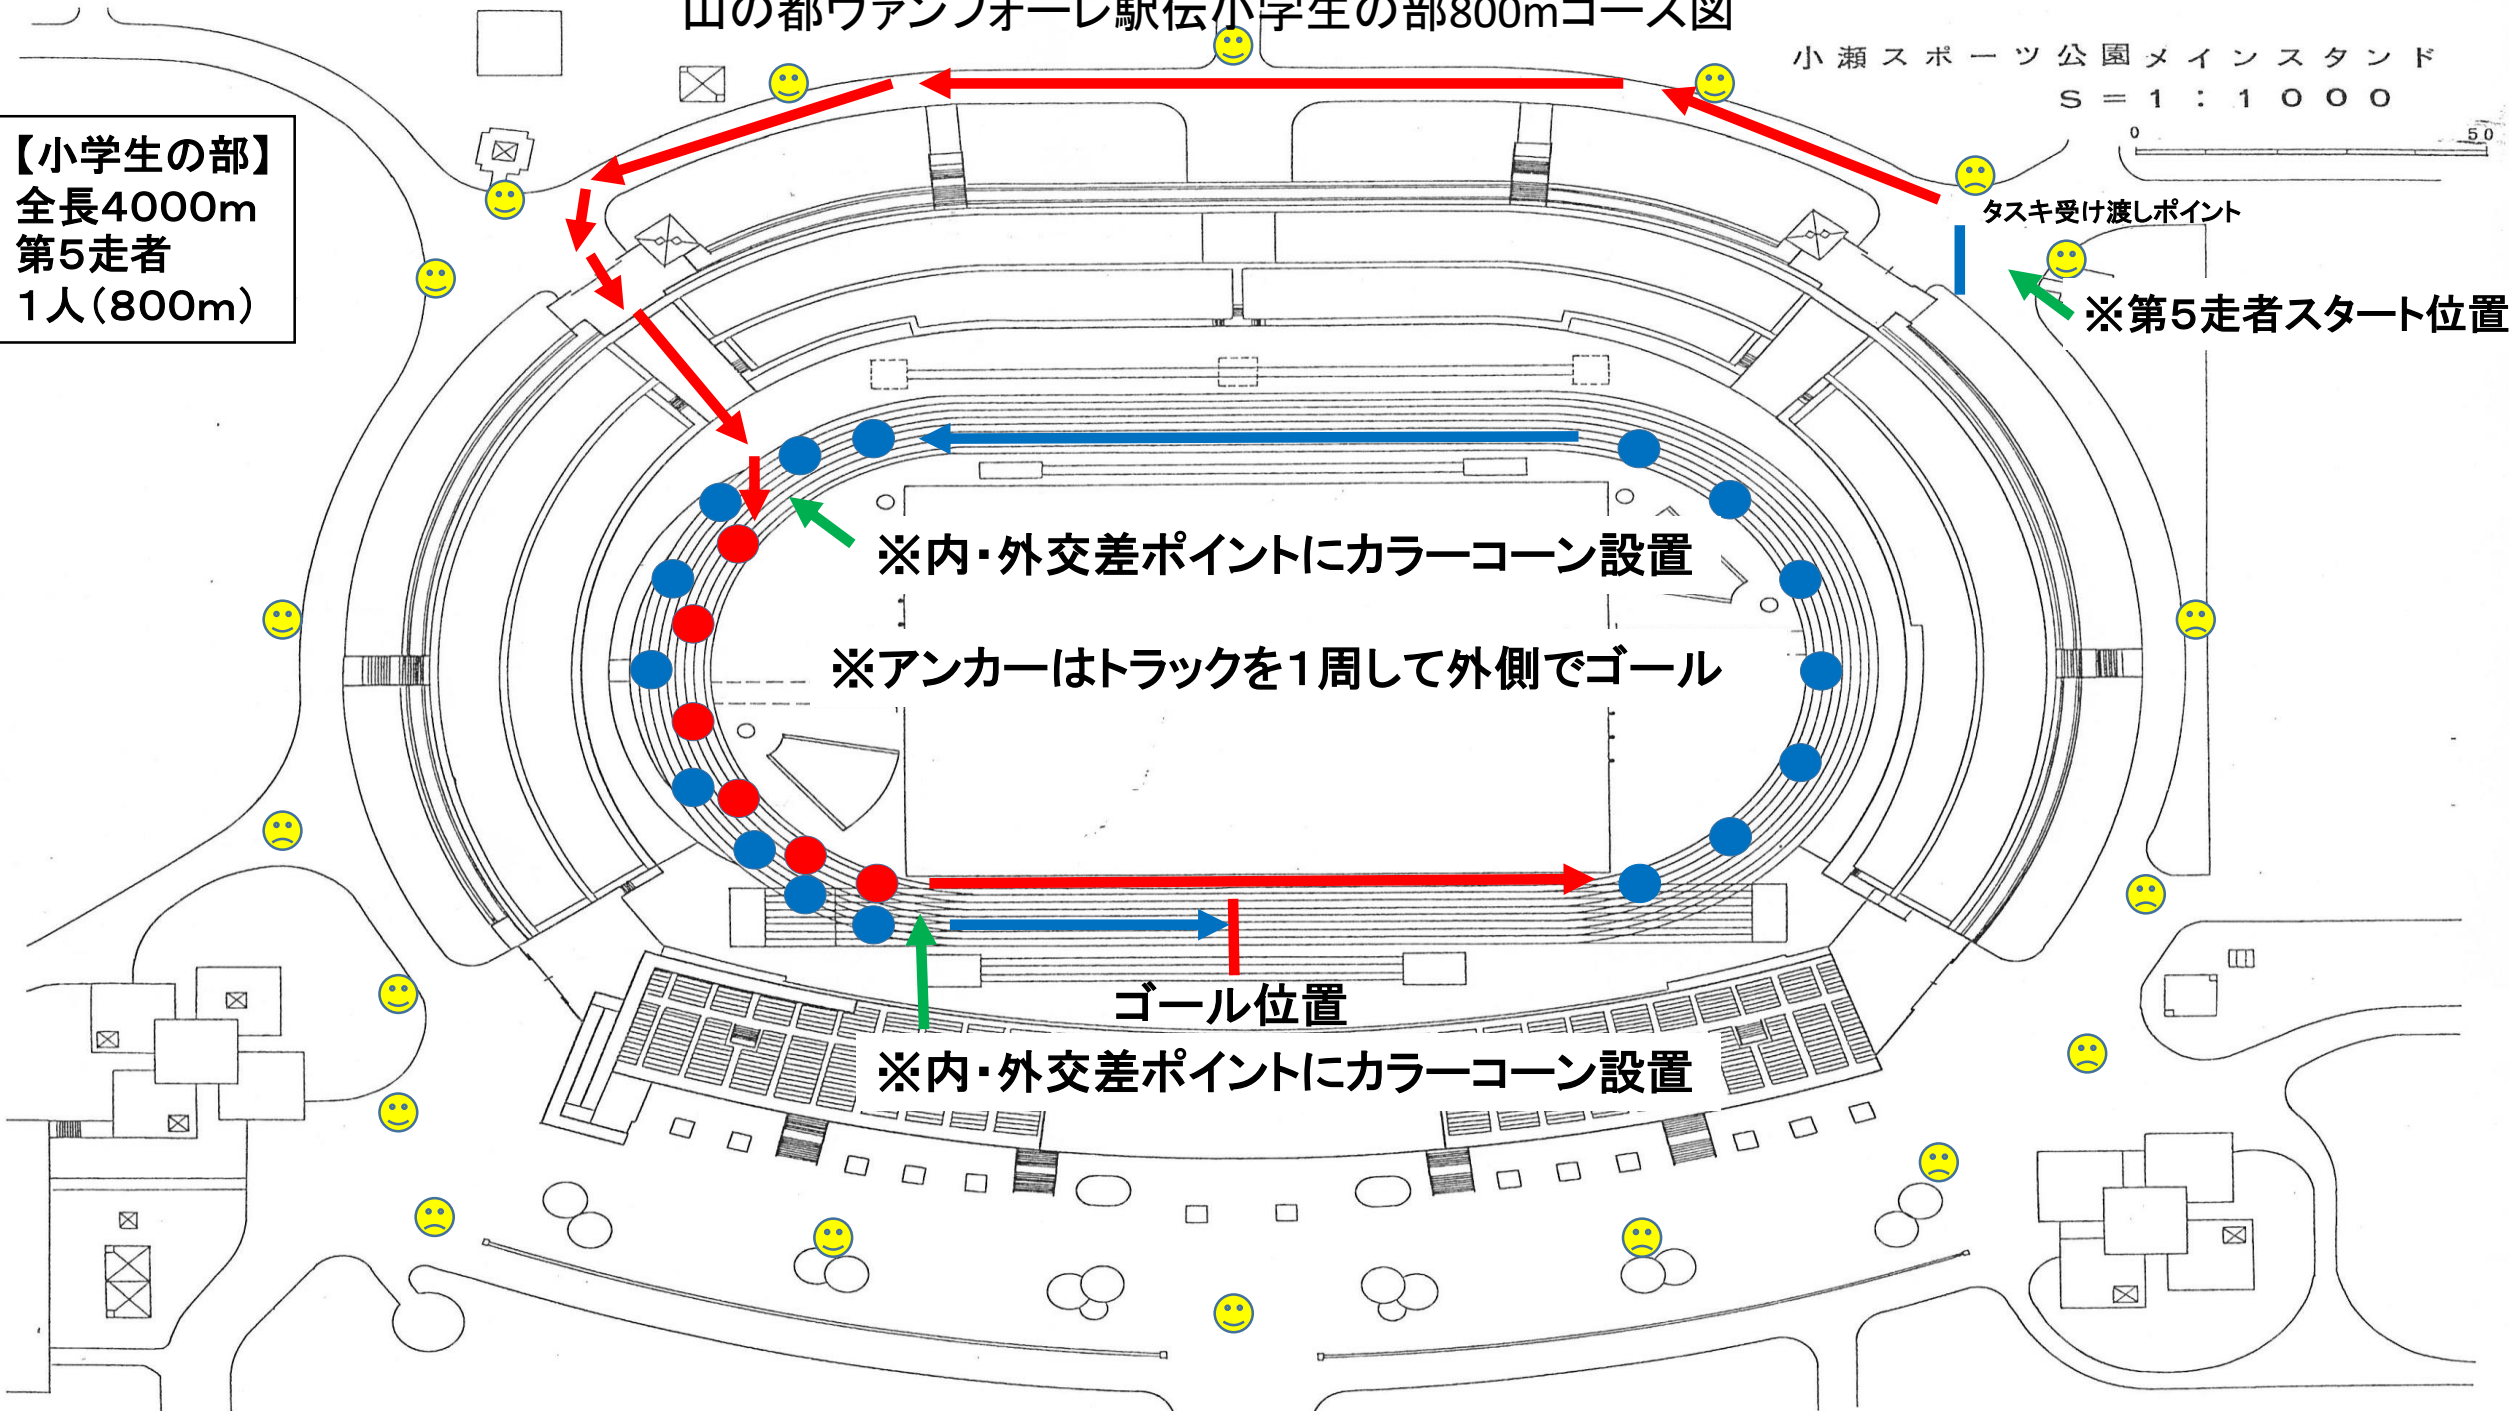

S = 1 : 1 0 0 0

【小学生の部】
全長4000m
第2走者
1人(800m)

タスキ受け渡しポイント

※第2走者スタート位置

山の都ヴァンフォーレ駅伝小学生の部800mコース図

小瀬スポーツ公園メインスタンド

S = 1 : 1 0 0 0

【小学生の部】
全長4000m
第3走者
1人(800m)

タスキ受け渡しポイント

※第3走者スタート位置

山の都ヴァンフォーレ駅伝小学生の部800mコース図

小瀬スポーツ公園メインスタンド

S = 1 : 1 0 0 0

【小学生の部】
全長4000m
第4走者
1人(800m)

タスキ受け渡しポイント

※第4走者スタート位置

山の都ヴァンフォーレ駅伝小学生の部800mコース図

小瀬スポーツ公園メインスタンド

S = 1 : 1 0 0 0

【小学生の部】
全長4000m
第5走者
1人(800m)

タスキ受け渡しポイント

※第5走者スタート位置

※内・外交差ポイントにカラーコーン設置

※アンカーはトラックを1周して外側でゴール

ゴール位置

※内・外交差ポイントにカラーコーン設置