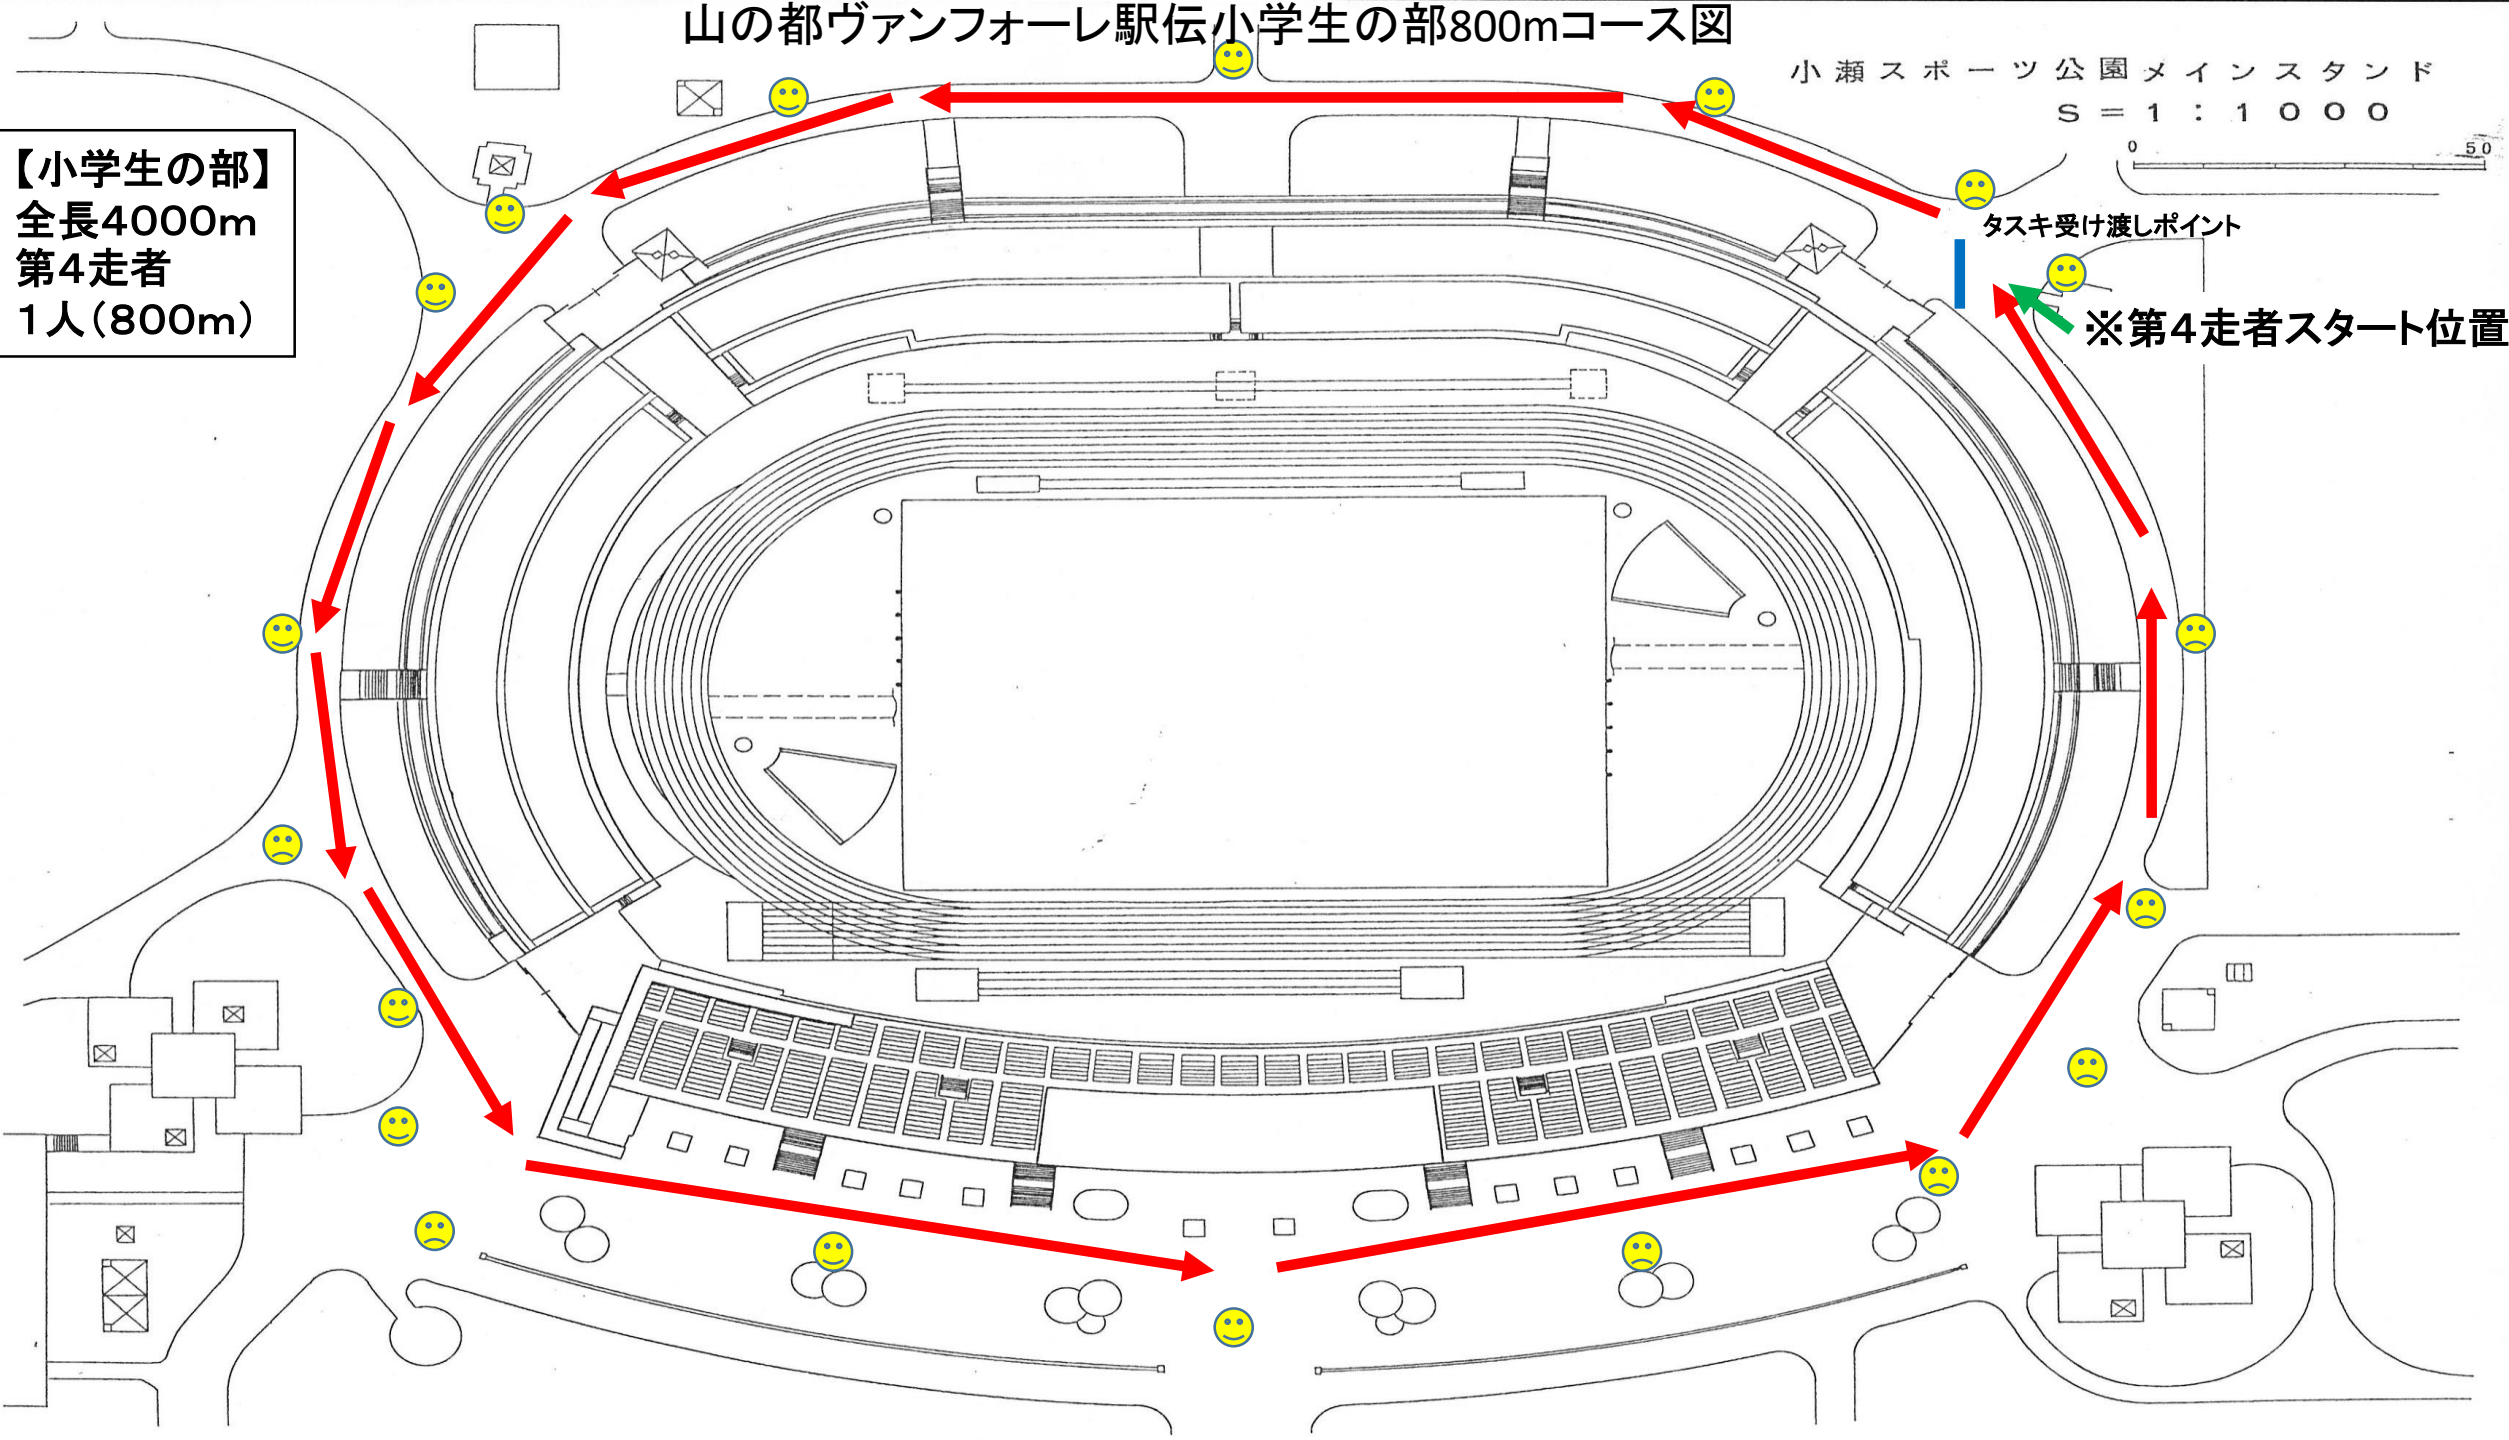

S = 1 : 1 0 0 0

【小学生の部】
全長4000m
第2走者
1人(800m)

タスキ受け渡しポイント

※第2走者スタート位置

山の都ヴァンフォーレ駅伝小学生の部800mコース図

小瀬スポーツ公園メインスタンド

S = 1 : 1 0 0 0

【小学生の部】
全長4000m
第3走者
1人(800m)

タスキ受け渡しポイント

※第3走者スタート位置

山の都ヴァンフォーレ駅伝小学生の部800mコース図

小瀬スポーツ公園メインスタンド

S = 1 : 1 0 0 0

【小学生の部】
全長4000m
第4走者
1人(800m)

タスキ受け渡しポイント

※第4走者スタート位置

山の都ヴァンフォーレ駅伝小学生の部800mコース図

小瀬スポーツ公園メインスタンド

S = 1 : 1 0 0 0

【小学生の部】
全長4000m
第5走者
1人(800m)

タスキ受け渡しポイント

※第5走者スタート位置

※内・外交差ポイントにカラーコーン設置

※アンカーはトラックを1周して外側でゴール

ゴール位置

※内・外交差ポイントにカラーコーン設置